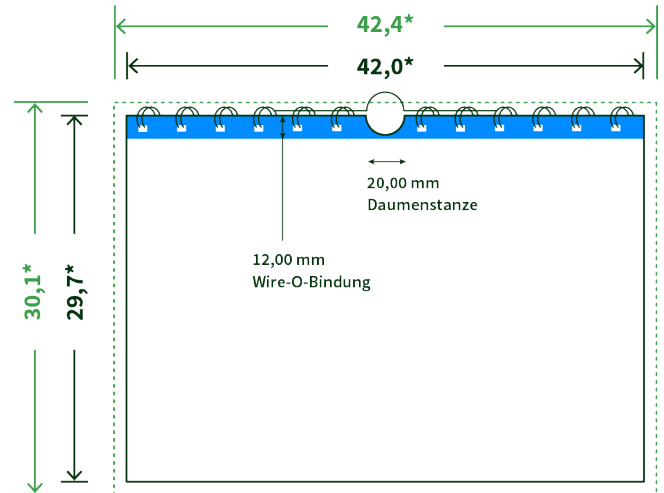

## Datenblatt Wandkalender

Format

**A3 quer (42,0 x 29,7 cm)**

Papier

**250g Circlesilk**

**(FSC® | 100% Recycling)**

Farbprofil

**ISOcoated\_v2\_300\_eci.icc**

Datenformat

**42.4 x 30.1 cm**

Artikelseite

**Artikel auf [www.printzipia.de](http://www.printzipia.de) öffnen**

\* inkl. Beschnittzugabe

\* Endformat

*Die Skizzen sind nicht  
maßstabsgetreu.*

### Störzone

Beachten Sie bitte hier eine mind. 12 mm breite Zone, in der die Spirale angebracht wird und diese das Motiv verdeckt. Die Zone kann bedruckt werden.

### 4/4 farbig Euroskala

4/4-farbig ist auf beiden Seiten 4farbig Euroskala bedruckt.