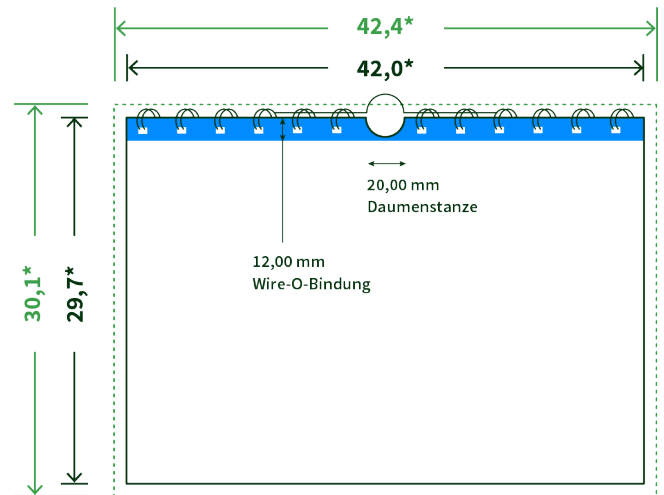

Datenblatt Wandkalender

Format

A3 quer (42,0 x 29,7 cm)

Papier

250g Circlesilk

(FSC® | 100% Recycling)

Farbprofil

ISOcoated_v2_300_eci.icc

Anzahl Blätter

14 Blatt + 380g/m² Rückenpappe

Bindung

weiße Spirale

Farbe

4/4 farbig Euroskala

Endformat

42.0 x 29.7 cm

Datenformat

42.4 x 30.1 cm

Artikelseite

Artikel auf www.printzipia.de öffnen

* inkl. Beschnittzugabe

* Endformat

*Die Skizzen sind nicht
maßstabsgetreu.*

Störzone

Beachten Sie bitte hier eine mind. 12 mm breite Zone, in der die Spirale angebracht wird und diese das Motiv verdeckt. Die Zone kann bedruckt werden.

4/4 farbig Euroskala

4/4-farbig ist auf beiden Seiten 4farbig Euroskala bedruckt.