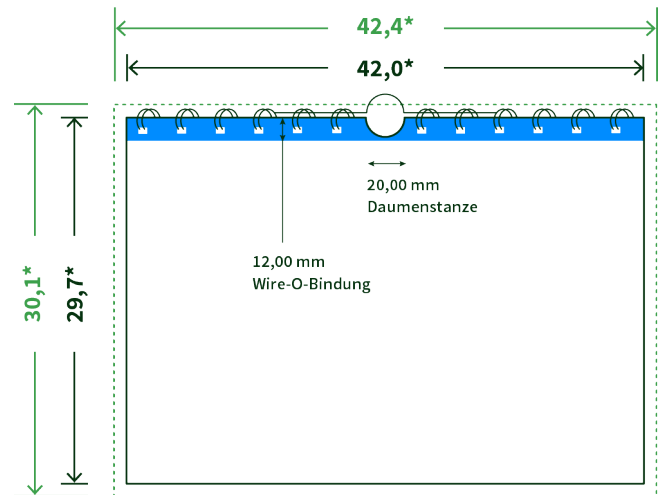

Datenblatt Wandkalender

Format

A3 quer (42,0 x 29,7 cm)

Papier

250g Circlesilk

(FSC® | 100% Recycling)

Farbprofil

ISOcoated_v2_300_eci.icc

Anzahl Blätter

14 Blatt + 380g/m² Rückenpappe

Bindung

schwarze Spirale

Farbe

4/4 farbig Euroskala

Endformat

42.0 x 29.7 cm

Datenformat

42.4 x 30.1 cm

Artikelseite

Artikel auf www.printzipia.de öffnen

* inkl. Beschnittzugabe

* Endformat

*Die Skizzen sind nicht
maßstabsgetreu.*

Störzone

Beachten Sie bitte hier eine mind. 12 mm breite Zone, in der die Spirale angebracht wird und diese das Motiv verdeckt. Die Zone kann bedruckt werden.

4/4 farbig Euroskala

4/4-farbig ist auf beiden Seiten 4farbig Euroskala bedruckt.