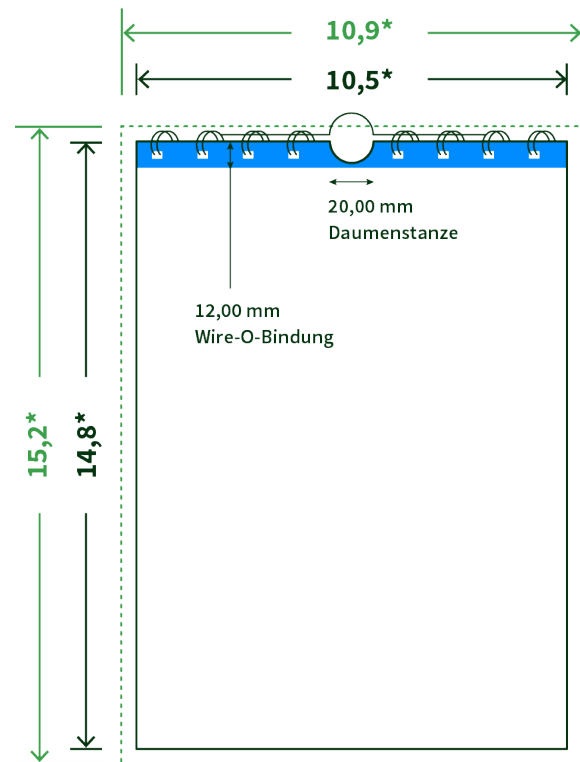

Datenblatt Wandkalender

Format

A6 hoch (10,5 x 14,8 cm)

Papier

250g maxigloss

(EU Ecolabel | FSC®)

Farbprofil

ISOcoated_v2_300_eci.icc

Anzahl Blätter

13 Blatt + 380g/m² Rückenpappe

Bindung

weiße Spirale

Farbe

4/4 farbig Euroskala

Endformat

10.5 x 14.8 cm

Datenformat

10.9 x 15.2 cm

Artikelseite

Artikel auf www.printzipia.de öffnen

* inkl. Beschnittzugabe

* Endformat

Die Skizzen sind nicht
maßstabsgetreu.

Störzone

Beachten Sie bitte hier eine mind. 12 mm breite Zone, in der die Spirale angebracht wird und diese das Motiv verdeckt. Die Zone kann bedruckt werden.

4/4 farbig Euroskala

4/4-farbig ist auf beiden Seiten 4farbig Euroskala bedruckt.