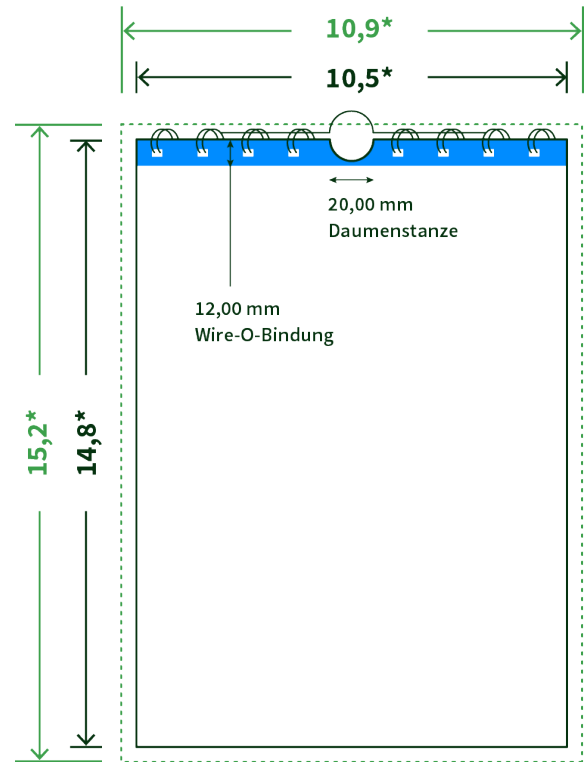

Datenblatt Wandkalender

Format

A6 hoch (10,5 x 14,8 cm)

Papier

250g maxigloss

(EU Ecolabel | FSC®)

Farbprofil

ISOcoated_v2_300_eci.icc

Anzahl Blätter

13 Blatt + 380g/m² Rückenpappe

Bindung

silberne Spirale

Farbe

4/4 farbig Euroskala

Endformat

10,5 x 14,8 cm

Datenformat

10,9 x 15,2 cm

Artikelseite

Artikel auf www.printzipia.de öffnen

* inkl. Beschnittzugabe

* Endformat

*Die Skizzen sind nicht
maßstabsgetreu.*

Störzone

Beachten Sie bitte hier eine mind. 12 mm breite Zone, in der die Spirale angebracht wird und diese das Motiv verdeckt. Die Zone kann bedruckt werden.

4/4 farbig Euroskala

4/4-farbig ist auf beiden Seiten 4farbig Euroskala bedruckt.