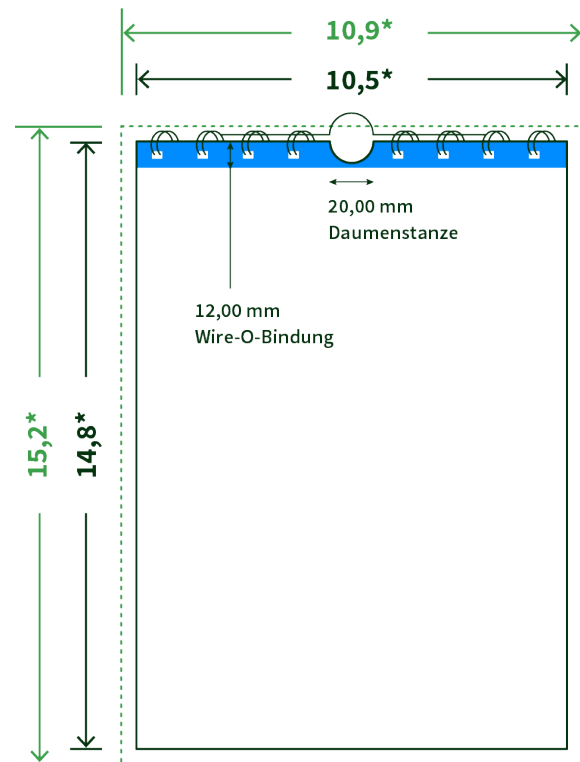

Datenblatt Wandkalender

Format

A6 hoch (10,5 x 14,8 cm)

Papier

250g maxigloss

(EU Ecolabel | FSC®)

Farbprofil

ISOcoated_v2_300_eci.icc

Anzahl Blätter

14 Blatt + 380g/m² Rückenpappe

Bindung

weiße Spirale

Farbe

4/4 farbig Euroskala

Endformat

10.5 x 14.8 cm

Datenformat

10.9 x 15.2 cm

Artikelseite

Artikel auf www.printzipia.de öffnen

* inkl. Beschnittzugabe

* Endformat

Die Skizzen sind nicht
maßstabsgetreu.

Störzone

Beachten Sie bitte hier eine mind. 12 mm breite Zone, in der die Spirale angebracht wird und diese das Motiv verdeckt. Die Zone kann bedruckt werden.

4/4 farbig Euroskala

4/4-farbig ist auf beiden Seiten 4farbig Euroskala bedruckt.