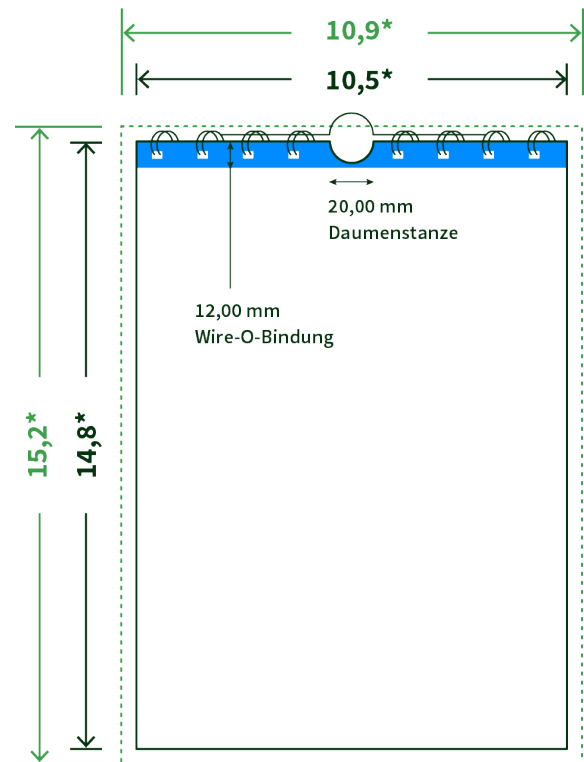

Datenblatt Wandkalender

Format

A6 hoch (10,5 x 14,8 cm)

Papier

250g maxigloss

(EU Ecolabel | FSC®)

Farbprofil

ISOcoated_v2_300_eci.icc

Anzahl Blätter

14 Blatt + 380g/m² Rückenpappe

Bindung

schwarze Spirale

Farbe

4/4 farbig Euroskala

Endformat

10,5 x 14,8 cm

Datenformat

10,9 x 15,2 cm

Artikelseite

Artikel auf www.printzipia.de öffnen

* inkl. Beschnittzugabe

* Endformat

*Die Skizzen sind nicht
maßstabsgetreu.*

Störzone

Beachten Sie bitte hier eine mind. 12 mm breite Zone, in der die Spirale angebracht wird und diese das Motiv verdeckt. Die Zone kann bedruckt werden.

4/4 farbig Euroskala

4/4-farbig ist auf beiden Seiten 4farbig Euroskala bedruckt.