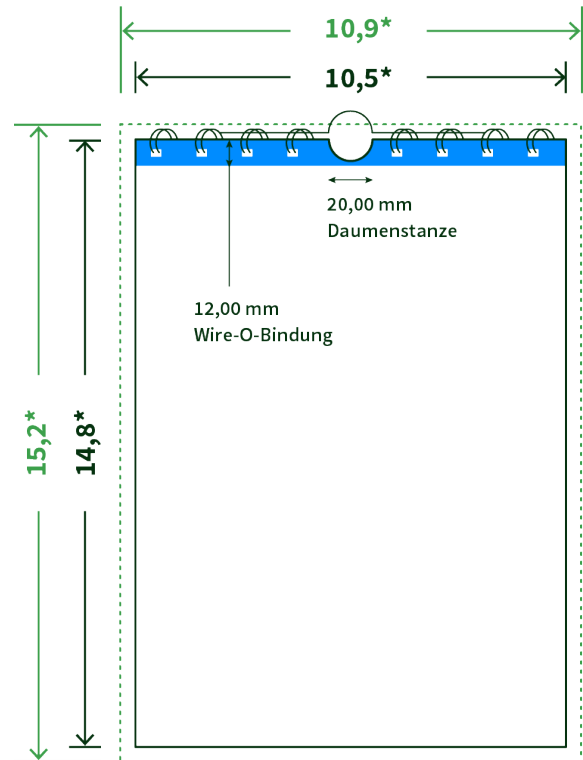

Datenblatt Wandkalender

Format

A6 hoch (10,5 x 14,8 cm)

Papier

250g maxigloss

(EU Ecolabel | FSC®)

Farbprofil

ISOcoated_v2_300_eci.icc

Anzahl Blätter

14 Blatt + 380g/m² Rückenpappe

Bindung

silberne Spirale

Farbe

4/4 farbig Euroskala

Endformat

10,5 x 14,8 cm

Datenformat

10,9 x 15,2 cm

Artikelseite

Artikel auf www.printzipia.de öffnen

* inkl. Beschnittzugabe

* Endformat

*Die Skizzen sind nicht
maßstabsgetreu.*

Störzone

Beachten Sie bitte hier eine mind. 12 mm breite Zone, in der die Spirale angebracht wird und diese das Motiv verdeckt. Die Zone kann bedruckt werden.

4/4 farbig Euroskala

4/4-farbig ist auf beiden Seiten 4farbig Euroskala bedruckt.