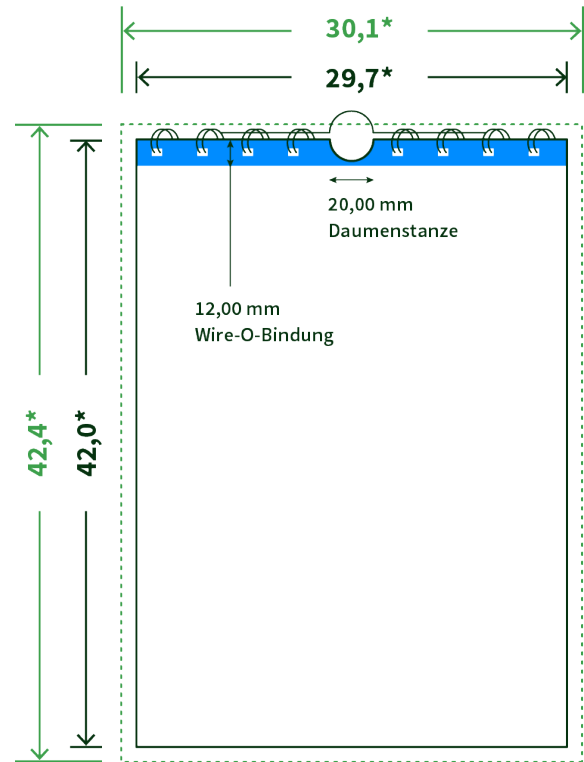

Datenblatt Wandkalender

Format

A3 hoch (29,7 x 42,0 cm)

Papier

250g maxigloss

(EU Ecolabel | FSC®)

Farbprofil

ISOcoated_v2_300_eci.icc

Anzahl Blätter

13 Blatt + 380g/m² Rückenpappe

Bindung

schwarze Spirale

Farbe

4/4 farbig Euroskala

Endformat

29.7 x 42.0 cm

Datenformat

30.1 x 42.4 cm

Artikelseite

Artikel auf www.printzipia.de öffnen

* inkl. Beschnittzugabe

* Endformat

*Die Skizzen sind nicht
maßstabsgetreu.*

Störzone

Beachten Sie bitte hier eine mind. 12 mm breite Zone, in der die Spirale angebracht wird und diese das Motiv verdeckt. Die Zone kann bedruckt werden.

4/4 farbig Euroskala

4/4-farbig ist auf beiden Seiten 4farbig Euroskala bedruckt.