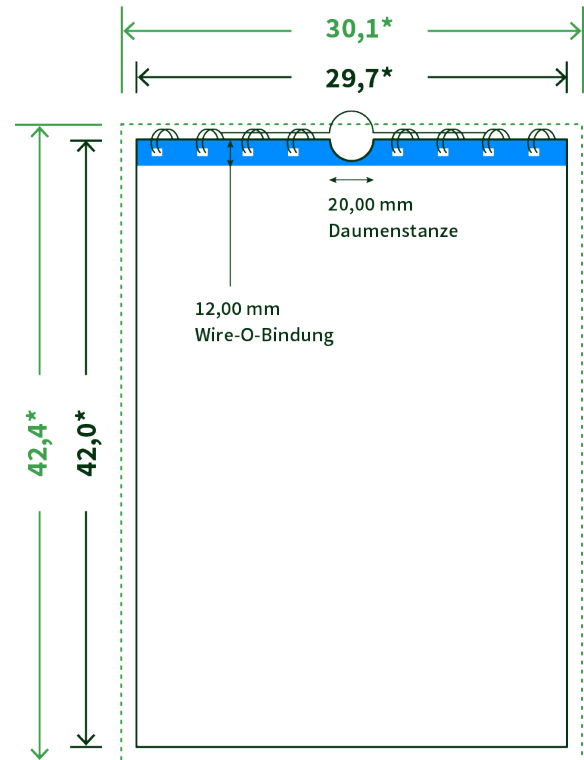

Datenblatt Wandkalender

Format

A3 hoch (29,7 x 42,0 cm)

Papier

250g maxigloss

(EU Ecolabel | FSC®)

Farbprofil

ISOcoated_v2_300_eci.icc

Anzahl Blätter

14 Blatt + 380g/m² Rückenpappe

Bindung

schwarze Spirale

Farbe

4/4 farbig Euroskala

Endformat

29.7 x 42.0 cm

Datenformat

30.1 x 42.4 cm

Artikelseite

Artikel auf www.printzipia.de öffnen

* inkl. Beschnittzugabe

* Endformat

*Die Skizzen sind nicht
maßstabsgetreu.*

Störzone

Beachten Sie bitte hier eine mind. 12 mm breite Zone, in der die Spirale angebracht wird und diese das Motiv verdeckt. Die Zone kann bedruckt werden.

4/4 farbig Euroskala

4/4-farbig ist auf beiden Seiten 4farbig Euroskala bedruckt.