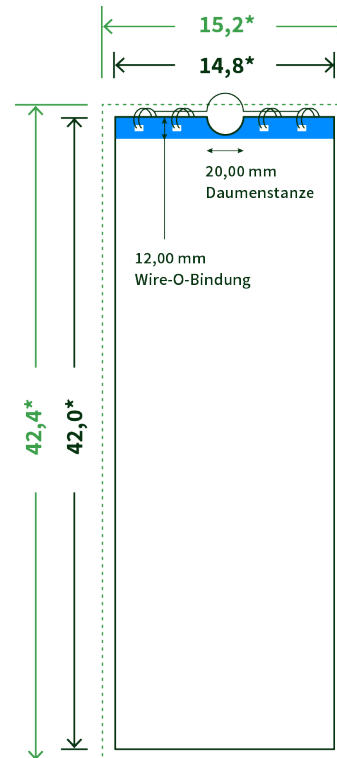

Datenblatt Wandkalender

Format

A3 halb (14,8 x 42,0 cm)

Papier

250g maxigloss

(EU Ecolabel | FSC®)

Farbprofil

ISOcoated_v2_300_eci.icc

Anzahl Blätter

13 Blatt + 380g/m² Rückenpappe

Bindung

schwarze Spirale

Farbe

4/4 farbig Euroskala

Endformat

14.8 x 42.0 cm

Datenformat

15.2 x 42.4 cm

Artikelseite

Artikel auf www.printzipia.de öffnen

* inkl. Beschnittzugabe

* Endformat

*Die Skizzen sind nicht
maßstabsgetreu.*

Störzone

Beachten Sie bitte hier eine mind. 12 mm breite Zone, in der die Spirale angebracht wird und diese das Motiv verdeckt. Die Zone kann bedruckt werden.

4/4 farbig Euroskala

4/4-farbig ist auf beiden Seiten 4farbig Euroskala bedruckt.