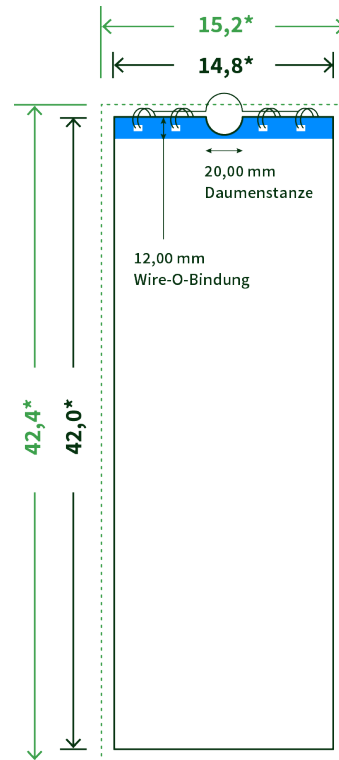

Datenblatt Wandkalender

Format

A3 halb (14,8 x 42,0 cm)

Papier

250g maxigloss

(EU Ecolabel | FSC®)

Farbprofil

ISOcoated_v2_300_eci.icc

Anzahl Blätter

14 Blatt + 380g/m² Rückenpappe

Bindung

weiße Spirale

Farbe

4/4 farbig Euroskala

Endformat

14.8 x 42.0 cm

Datenformat

15.2 x 42.4 cm

Artikelseite

Artikel auf www.printzipia.de öffnen

* inkl. Beschnittzugabe

* Endformat

*Die Skizzen sind nicht
maßstabsgetreu.*

Störzone

Beachten Sie bitte hier eine mind. 12 mm breite Zone, in der die Spirale angebracht wird und diese das Motiv verdeckt. Die Zone kann bedruckt werden.

4/4 farbig Euroskala

4/4-farbig ist auf beiden Seiten 4farbig Euroskala bedruckt.