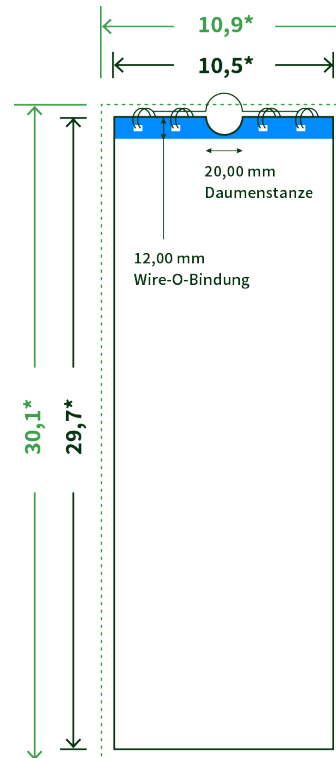

Datenblatt Wandkalender

Format

A4 halb (10,5 x 29,7 cm)

Papier

250g maxigloss

(EU Ecolabel | FSC®)

Farbprofil

ISOcoated_v2_300_eci.icc

Anzahl Blätter

14 Blatt + 380g/m² Rückenpappe

Bindung

weiße Spirale

Farbe

4/4 farbig Euroskala

Endformat

10,5 x 29,7 cm

Datenformat

10,9 x 30,1 cm

Artikelseite

Artikel auf www.printzipia.de öffnen

* inkl. Beschnittzugabe

* Endformat

*Die Skizzen sind nicht
maßstabsgetreu.*

Störzone

Beachten Sie bitte hier eine mind. 12 mm breite Zone, in der die Spirale angebracht wird und diese das Motiv verdeckt. Die Zone kann bedruckt werden.

4/4 farbig Euroskala

4/4-farbig ist auf beiden Seiten 4farbig Euroskala bedruckt.