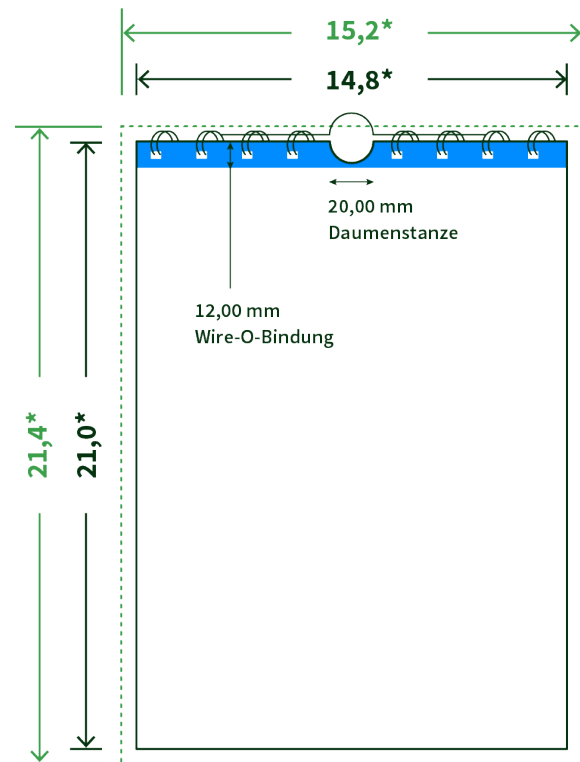

Datenblatt Wandkalender

Format

A5 quer (21,0 x 14,8 cm)

Papier

250g maxigloss

(EU Ecolabel | FSC®)

Farbprofil

ISOcoated_v2_300_eci.icc

Datenformat

21.4 x 15.2 cm

Artikelseite

Artikel auf www.printzipia.de öffnen

* inkl. Beschnittzugabe

* Endformat

Die Skizzen sind nicht
maßstabsgetreu.

Störzone

Beachten Sie bitte hier eine mind. 12 mm breite Zone, in der die Spirale angebracht wird und diese das Motiv verdeckt. Die Zone kann bedruckt werden.

4/4 farbig Euroskala

4/4-farbig ist auf beiden Seiten 4farbig Euroskala bedruckt.

250g maxigloss (EU Ecolabel | FSC®) (Farbraum)

Verwenden Sie bitte das ICC-Profil »ISOcoated_v2_300_eci.icc«

Formatausrichtung, Leserichtung

Liefern Sie alle Seiten in der gleichen Formatausrichtung. Eine Mischung ist nicht möglich. Bei beidseitigem Druck achten Sie auf die korrekte Ausrichtung der Vorder- zur Rückseite. Das Produkt wird im Druck um seine vertikale Achse gewendet, vergleichbar mit dem Umblättern einer Buchseite.