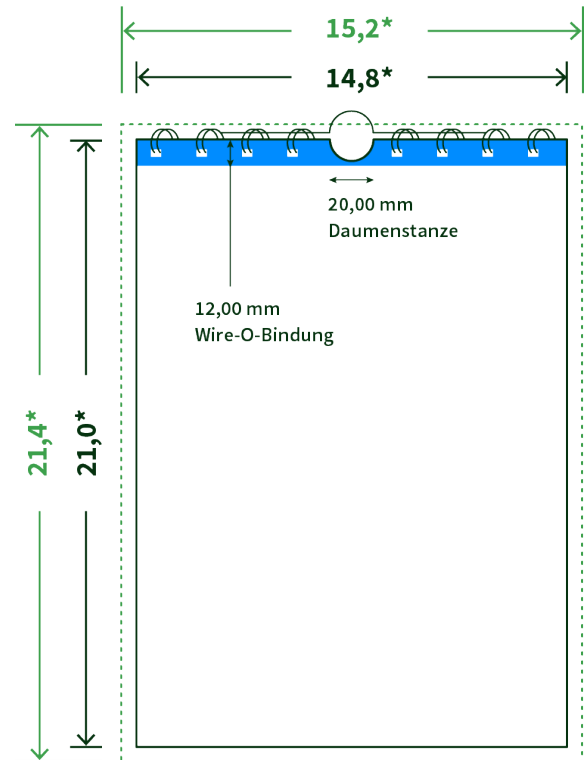

Datenblatt Wandkalender

Format

A5 quer (21,0 x 14,8 cm)

Papier

250g maxigloss

(EU Ecolabel | FSC®)

Farbprofil

ISOcoated_v2_300_eci.icc

Anzahl Blätter

13 Blatt + 380g/m² Rückenpappe

Bindung

schwarze Spirale

Farbe

4/4 farbig Euroskala

Endformat

21.0 x 14.8 cm

Datenformat

21.4 x 15.2 cm

Artikelseite

Artikel auf www.printzipia.de öffnen

* inkl. Beschnittzugabe

* Endformat

Die Skizzen sind nicht
maßstabsgetreu.

Störzone

Beachten Sie bitte hier eine mind. 12 mm breite Zone, in der die Spirale angebracht wird und diese das Motiv verdeckt. Die Zone kann bedruckt werden.

4/4 farbig Euroskala

4/4-farbig ist auf beiden Seiten 4farbig Euroskala bedruckt.