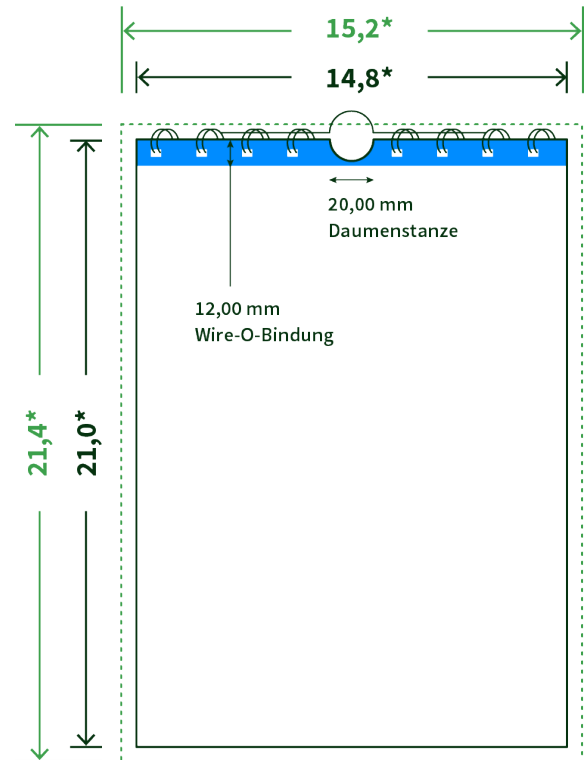

Datenblatt Wandkalender

Format

A5 quer (21,0 x 14,8 cm)

Papier

250g maxigloss

(EU Ecolabel | FSC®)

Farbprofil

ISOcoated_v2_300_eci.icc

Anzahl Blätter

13 Blatt + 380g/m² Rückenpappe

Bindung

silberne Spirale

Farbe

4/4 farbig Euroskala

Endformat

21.0 x 14.8 cm

Datenformat

21.4 x 15.2 cm

Artikelseite

Artikel auf www.printzipia.de öffnen

* inkl. Beschnittzugabe

* Endformat

Die Skizzen sind nicht
maßstabsgetreu.

Störzone

Beachten Sie bitte hier eine mind. 12 mm breite Zone, in der die Spirale angebracht wird und diese das Motiv verdeckt. Die Zone kann bedruckt werden.

4/4 farbig Euroskala

4/4-farbig ist auf beiden Seiten 4farbig Euroskala bedruckt.