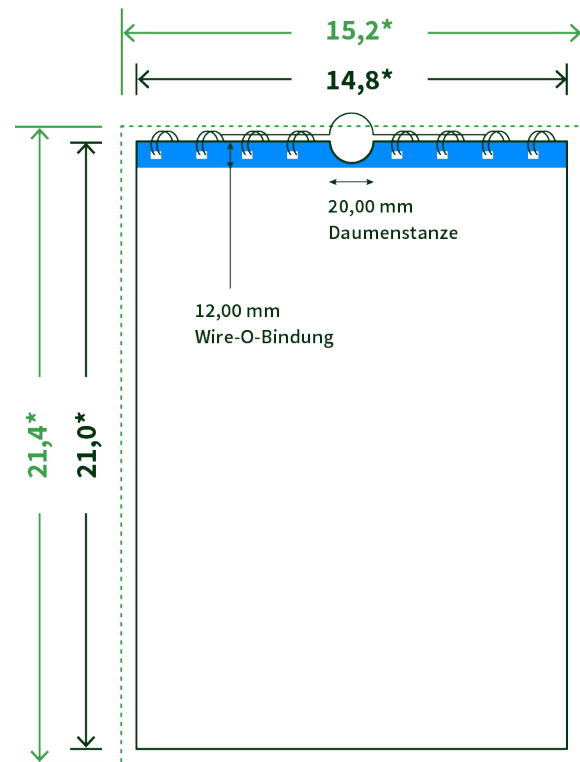

Datenblatt Wandkalender

Format

A5 quer (21,0 x 14,8 cm)

Papier

250g maxigloss

(EU Ecolabel | FSC®)

Farbprofil

ISOcoated_v2_300_eci.icc

Anzahl Blätter

14 Blatt + 380g/m² Rückenpappe

Bindung

weiße Spirale

Farbe

4/4 farbig Euroskala

Endformat

21.0 x 14.8 cm

Datenformat

21.4 x 15.2 cm

Artikelseite

Artikel auf www.printzipia.de öffnen

* inkl. Beschnittzugabe

* Endformat

Die Skizzen sind nicht
maßstabsgetreu.

Störzone

Beachten Sie bitte hier eine mind. 12 mm breite Zone, in der die Spirale angebracht wird und diese das Motiv verdeckt. Die Zone kann bedruckt werden.

4/4 farbig Euroskala

4/4-farbig ist auf beiden Seiten 4farbig Euroskala bedruckt.