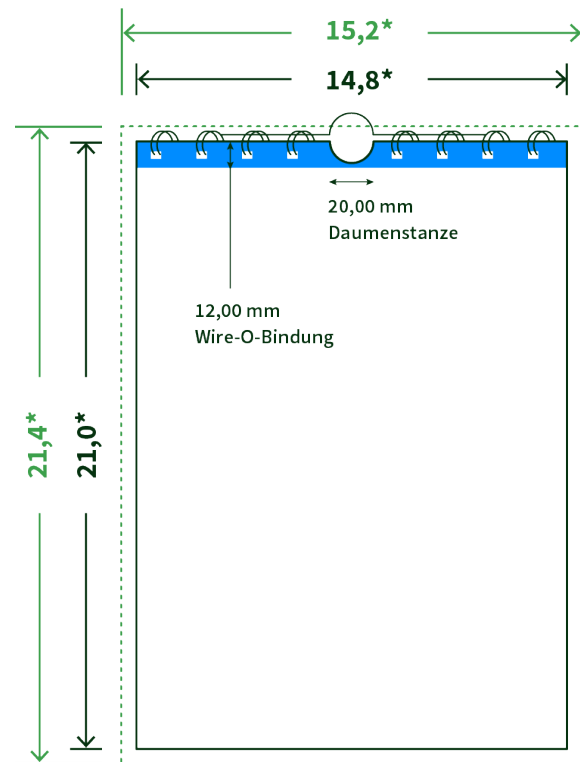

Datenblatt Wandkalender

Format

A5 quer (21,0 x 14,8 cm)

Papier

250g maxigloss

(EU Ecolabel | FSC®)

Farbprofil

ISOcoated_v2_300_eci.icc

Anzahl Blätter

14 Blatt + 380g/m² Rückenpappe

Bindung

schwarze Spirale

Farbe

4/4 farbig Euroskala

Endformat

21.0 x 14.8 cm

Datenformat

21.4 x 15.2 cm

Artikelseite

Artikel auf www.printzipia.de öffnen

* inkl. Beschnittzugabe

* Endformat

Die Skizzen sind nicht
maßstabsgetreu.

Störzone

Beachten Sie bitte hier eine mind. 12 mm breite Zone, in der die Spirale angebracht wird und diese das Motiv verdeckt. Die Zone kann bedruckt werden.

4/4 farbig Euroskala

4/4-farbig ist auf beiden Seiten 4farbig Euroskala bedruckt.