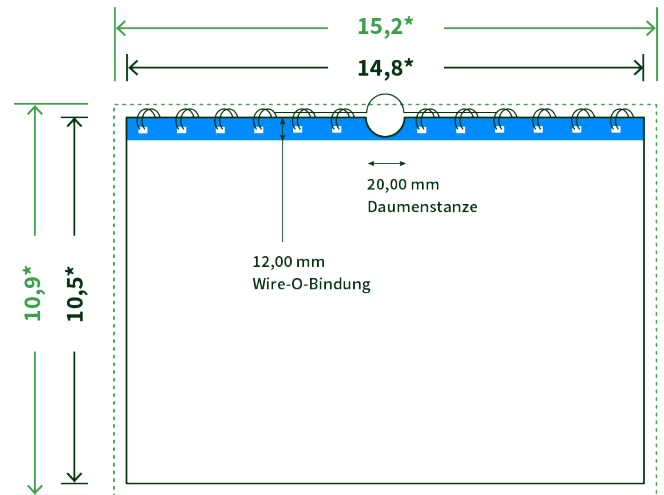

Datenblatt Wandkalender

Format

A6 quer (14,8 x 10,5 cm)

Papier

250g maxigloss

(EU Ecolabel | FSC®)

Farbprofil

ISOcoated_v2_300_eci.icc

Datenformat

15.2 x 10.9 cm

Artikelseite

Artikel auf www.printzipia.de öffnen

* inkl. Beschnittzugabe

* Endformat

*Die Skizzen sind nicht
maßstabsgetreu.*

Störzone

Beachten Sie bitte hier eine mind. 12 mm breite Zone, in der die Spirale angebracht wird und diese das Motiv verdeckt. Die Zone kann bedruckt werden.

4/4 farbig Euroskala

4/4-farbig ist auf beiden Seiten 4farbig Euroskala bedruckt.

250g maxigloss (EU Ecolabel | FSC®) (Farbraum)

Verwenden Sie bitte das ICC-Profil »ISOcoated_v2_300_eci.icc«

Formatausrichtung, Leserichtung

Liefern Sie alle Seiten in der gleichen Formatausrichtung. Eine Mischung ist nicht möglich. Bei beidseitigem Druck achten Sie auf die korrekte Ausrichtung der Vorder- zur Rückseite. Das Produkt wird im Druck um seine vertikale Achse gewendet, vergleichbar mit dem Umblättern einer Buchseite.