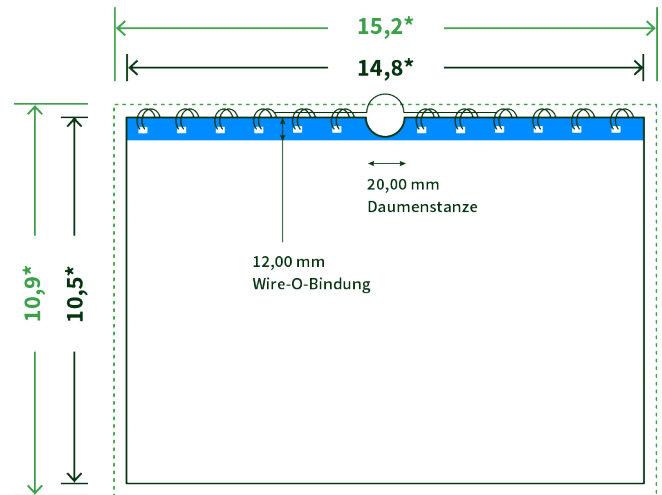

Datenblatt Wandkalender

Format

A6 quer (14,8 x 10,5 cm)

Papier

250g maxigloss

(EU Ecolabel | FSC®)

Farbprofil

ISOcoated_v2_300_eci.icc

Datenformat

15.2 x 10.9 cm

Artikelseite

Artikel auf www.printzipia.de öffnen

* inkl. Beschnittzugabe

* Endformat

*Die Skizzen sind nicht
maßstabsgetreu.*

Störzone

Beachten Sie bitte hier eine mind. 12 mm breite Zone, in der die Spirale angebracht wird und diese das Motiv verdeckt. Die Zone kann bedruckt werden.

4/4 farbig Euroskala

4/4-farbig ist auf beiden Seiten 4farbig Euroskala bedruckt.

250g maxigloss (EU Ecolabel | FSC®) (Farbraum)

Verwenden Sie bitte das ICC-Profil »ISOcoated_v2_300_eci.icc«

Formatausrichtung, Leserichtung

Liefern Sie alle Seiten in der gleichen Formatausrichtung. Eine Mischung ist nicht möglich. Bei beidseitigem Druck achten Sie auf die korrekte Ausrichtung der Vorder- zur Rückseite. Das Produkt wird im Druck um seine vertikale Achse gewendet, vergleichbar mit dem Umblättern einer Buchseite.