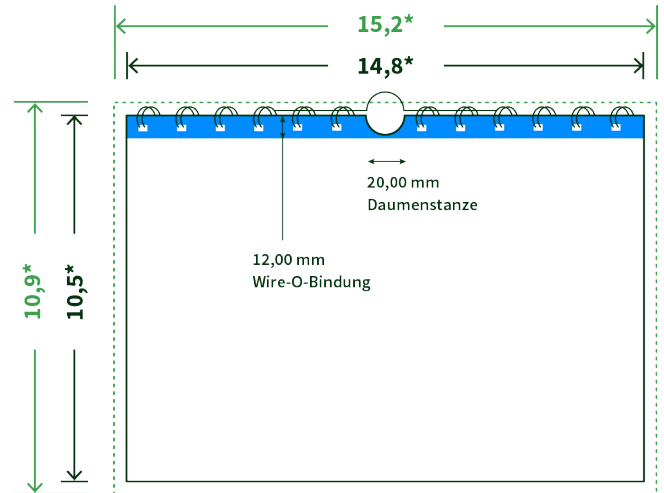

Datenblatt Wandkalender

Format

A6 quer (14,8 x 10,5 cm)

Papier

250g maxigloss

(EU Ecolabel | FSC®)

Farbprofil

ISOcoated_v2_300_eci.icc

Datenformat

15.2 x 10.9 cm

Artikelseite

Artikel auf www.printzipia.de öffnen

* inkl. Beschnittzugabe

* Endformat

*Die Skizzen sind nicht
maßstabsgetreu.*

Störzone

Beachten Sie bitte hier eine mind. 12 mm breite Zone, in der die Spirale angebracht wird und diese das Motiv verdeckt. Die Zone kann bedruckt werden.

4/4 farbig Euroskala

4/4-farbig ist auf beiden Seiten 4farbig Euroskala bedruckt.

250g maxigloss (EU Ecolabel | FSC®) (Farbraum)

Verwenden Sie bitte das ICC-Profil »ISOcoated_v2_300_eci.icc«

Formatausrichtung, Leserichtung

Liefern Sie alle Seiten in der gleichen Formatausrichtung. Eine Mischung ist nicht möglich. Bei beidseitigem Druck achten Sie auf die korrekte Ausrichtung der Vorder- zur Rückseite. Das Produkt wird im Druck um seine vertikale Achse gewendet, vergleichbar mit dem Umblättern einer Buchseite.