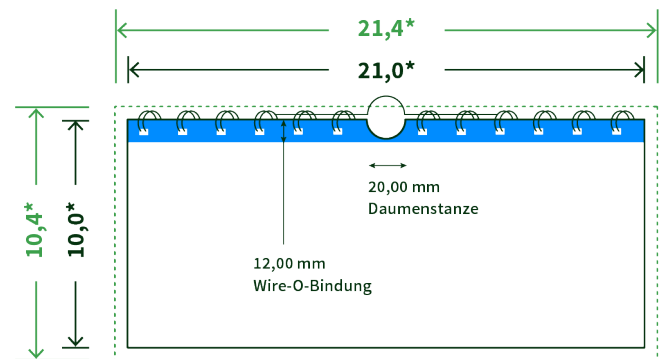

Datenblatt Wandkalender

Format

DIN lang quer (21,0 x 10,0 cm)

Papier

250g maxigloss

(EU Ecolabel | FSC®)

Farbprofil

ISOcoated_v2_300_eci.icc

Datenformat

21.4 x 10.4 cm

Artikelseite

Artikel auf www.printzipia.de öffnen

* inkl. Beschnittzugabe

* Endformat

*Die Skizzen sind nicht
maßstabsgetreu.*

Störzone

Beachten Sie bitte hier eine mind. 12 mm breite Zone, in der die Spirale angebracht wird und diese das Motiv verdeckt. Die Zone kann bedruckt werden.

4/4 farbig Euroskala

4/4-farbig ist auf beiden Seiten 4farbig Euroskala bedruckt.

250g maxigloss (EU Ecolabel | FSC®) (Farbraum)

Verwenden Sie bitte das ICC-Profil »ISOcoated_v2_300_eci.icc«

Formatausrichtung, Leserichtung

Liefern Sie alle Seiten in der gleichen Formatausrichtung. Eine Mischung ist nicht möglich. Bei beidseitigem Druck achten Sie auf die korrekte Ausrichtung der Vorder- zur Rückseite. Das Produkt wird im Druck um seine vertikale Achse gewendet, vergleichbar mit dem Umblättern einer Buchseite.