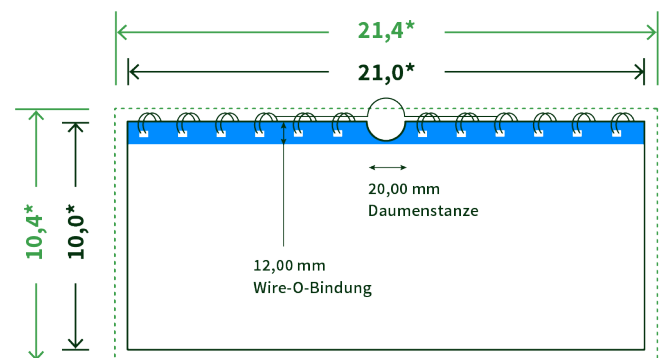

Datenblatt Wandkalender

Format

DIN lang quer (21,0 x 10,0 cm)

Papier

250g maxigloss

(EU Ecolabel | FSC®)

Farbprofil

ISOcoated_v2_300_eci.icc

Datenformat

21.4 x 10.4 cm

Artikelseite

Artikel auf www.printzipia.de öffnen

* inkl. Beschnittzugabe

* Endformat

*Die Skizzen sind nicht
maßstabsgetreu.*

Störzone

Beachten Sie bitte hier eine mind. 12 mm breite Zone, in der die Spirale angebracht wird und diese das Motiv verdeckt. Die Zone kann bedruckt werden.

4/4 farbig Euroskala

4/4-farbig ist auf beiden Seiten 4farbig Euroskala bedruckt.

250g maxigloss (EU Ecolabel | FSC®) (Farbraum)

Verwenden Sie bitte das ICC-Profil »ISOcoated_v2_300_eci.icc«

Formatausrichtung, Leserichtung

Liefern Sie alle Seiten in der gleichen Formatausrichtung. Eine Mischung ist nicht möglich. Bei beidseitigem Druck achten Sie auf die korrekte Ausrichtung der Vorder- zur Rückseite. Das Produkt wird im Druck um seine vertikale Achse gewendet, vergleichbar mit dem Umblättern einer Buchseite.