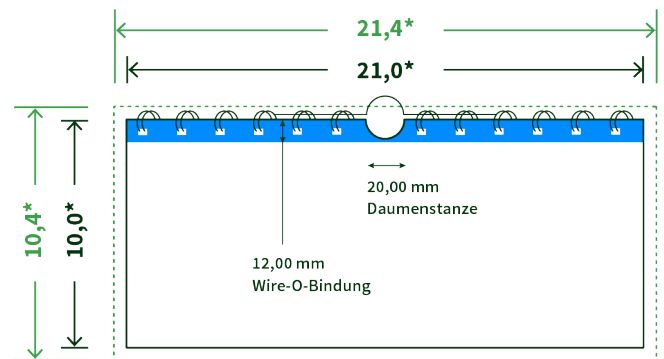

Datenblatt Wandkalender

Format

DIN lang quer (21,0 x 10,0 cm)

Papier

250g maxigloss

(EU Ecolabel | FSC®)

Farbprofil

ISOcoated_v2_300_eci.icc

Datenformat

21.4 x 10.4 cm

Artikelseite

Artikel auf www.printzipia.de öffnen

* inkl. Beschnittzugabe

* Endformat

*Die Skizzen sind nicht
maßstabsgetreu.*

Störzone

Beachten Sie bitte hier eine mind. 12 mm breite Zone, in der die Spirale angebracht wird und diese das Motiv verdeckt. Die Zone kann bedruckt werden.

4/4 farbig Euroskala

4/4-farbig ist auf beiden Seiten 4farbig Euroskala bedruckt.

250g maxigloss (EU Ecolabel | FSC®) (Farbraum)

Verwenden Sie bitte das ICC-Profil »ISOcoated_v2_300_eci.icc«

Formatausrichtung, Leserichtung

Liefern Sie alle Seiten in der gleichen Formatausrichtung. Eine Mischung ist nicht möglich. Bei beidseitigem Druck achten Sie auf die korrekte Ausrichtung der Vorder- zur Rückseite. Das Produkt wird im Druck um seine vertikale Achse gewendet, vergleichbar mit dem Umblättern einer Buchseite.