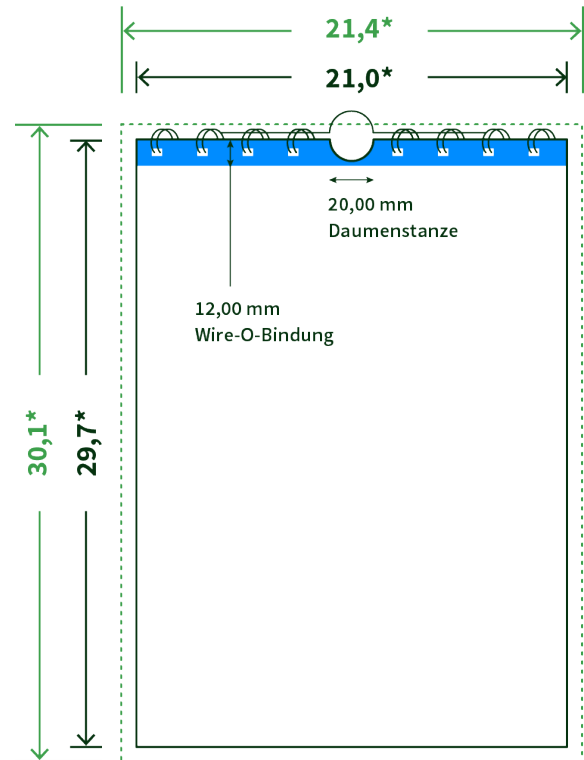

Datenblatt Wandkalender

Format

A4 hoch (21,0 x 29,7 cm)

Papier

250g maxigloss

(EU Ecolabel | FSC®)

Farbprofil

ISOcoated_v2_300_eci.icc

Anzahl Blätter

13 Blatt + 380g/m² Rückenpappe

Bindung

weiße Spirale

Farbe

4/4 farbig Euroskala

Endformat

21.0 x 29.7 cm

Datenformat

21.4 x 30.1 cm

Artikelseite

Artikel auf www.printzipia.de öffnen

* inkl. Beschnittzugabe

* Endformat

*Die Skizzen sind nicht
maßstabsgetreu.*

Störzone

Beachten Sie bitte hier eine mind. 12 mm breite Zone, in der die Spirale angebracht wird und diese das Motiv verdeckt. Die Zone kann bedruckt werden.

4/4 farbig Euroskala

4/4-farbig ist auf beiden Seiten 4farbig Euroskala bedruckt.