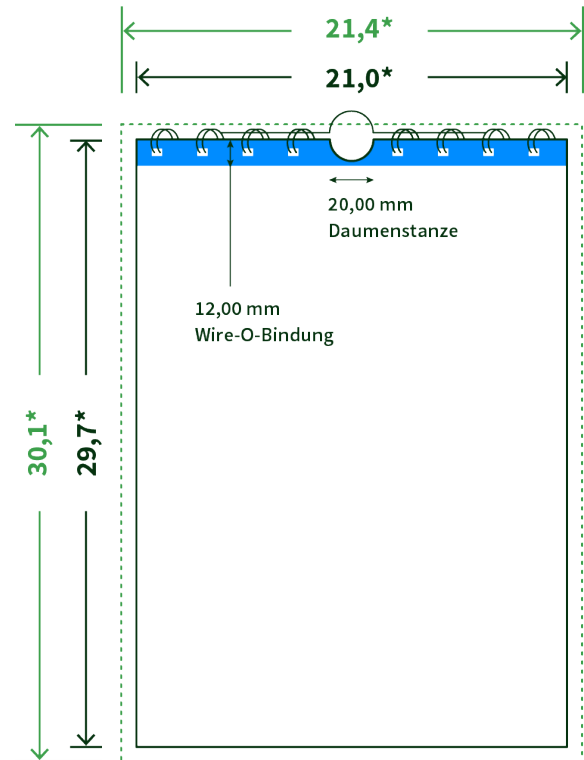

Datenblatt Wandkalender

Format

A4 hoch (21,0 x 29,7 cm)

Papier

250g maxigloss

(EU Ecolabel | FSC®)

Farbprofil

ISOcoated_v2_300_eci.icc

Anzahl Blätter

14 Blatt + 380g/m² Rückenpappe

Bindung

weiße Spirale

Farbe

4/4 farbig Euroskala

Endformat

21.0 x 29.7 cm

Datenformat

21.4 x 30.1 cm

Artikelseite

Artikel auf www.printzipia.de öffnen

* inkl. Beschnittzugabe

* Endformat

*Die Skizzen sind nicht
maßstabsgetreu.*

Störzone

Beachten Sie bitte hier eine mind. 12 mm breite Zone, in der die Spirale angebracht wird und diese das Motiv verdeckt. Die Zone kann bedruckt werden.

4/4 farbig Euroskala

4/4-farbig ist auf beiden Seiten 4farbig Euroskala bedruckt.