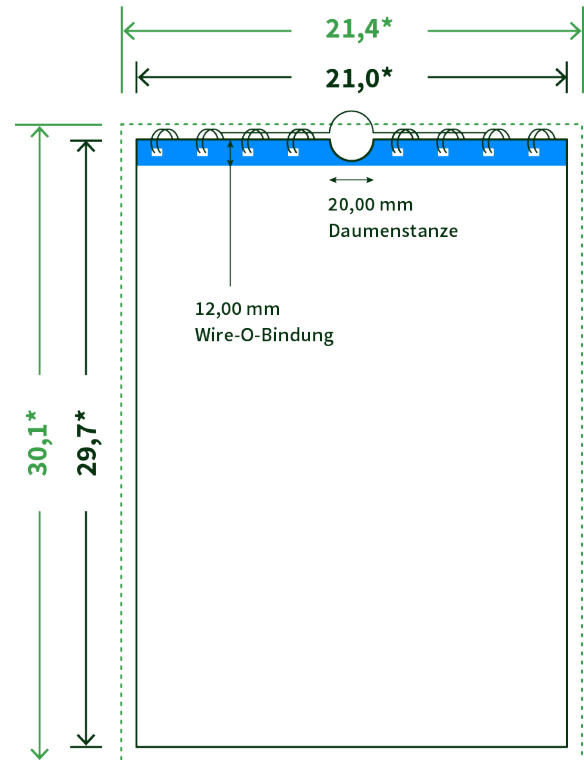

Datenblatt Wandkalender

Format

A4 hoch (21,0 x 29,7 cm)

Papier

250g maxigloss

(EU Ecolabel | FSC®)

Farbprofil

ISOcoated_v2_300_eci.icc

Anzahl Blätter

14 Blatt + 380g/m² Rückenpappe

Bindung

schwarze Spirale

Farbe

4/4 farbig Euroskala

Endformat

21.0 x 29.7 cm

Datenformat

21.4 x 30.1 cm

Artikelseite

Artikel auf www.printzipia.de öffnen

* inkl. Beschnittzugabe

* Endformat

*Die Skizzen sind nicht
maßstabsgetreu.*

Störzone

Beachten Sie bitte hier eine mind. 12 mm breite Zone, in der die Spirale angebracht wird und diese das Motiv verdeckt. Die Zone kann bedruckt werden.

4/4 farbig Euroskala

4/4-farbig ist auf beiden Seiten 4farbig Euroskala bedruckt.