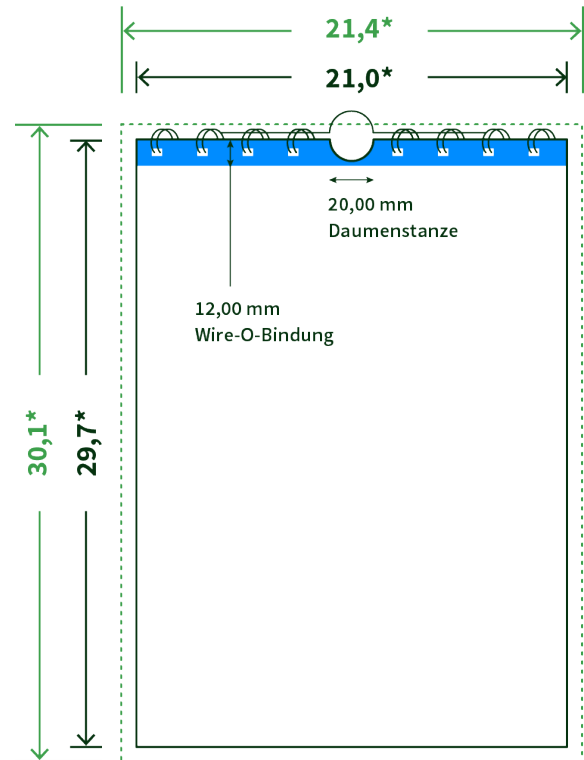

Datenblatt Wandkalender

Format

A4 hoch (21,0 x 29,7 cm)

Papier

250g maxigloss

(EU Ecolabel | FSC®)

Farbprofil

ISOcoated_v2_300_eci.icc

Anzahl Blätter

14 Blatt + 380g/m² Rückenpappe

Bindung

silberne Spirale

Farbe

4/4 farbig Euroskala

Endformat

21.0 x 29.7 cm

Datenformat

21.4 x 30.1 cm

Artikelseite

Artikel auf www.printzipia.de öffnen

* inkl. Beschnittzugabe

* Endformat

*Die Skizzen sind nicht
maßstabsgetreu.*

Störzone

Beachten Sie bitte hier eine mind. 12 mm breite Zone, in der die Spirale angebracht wird und diese das Motiv verdeckt. Die Zone kann bedruckt werden.

4/4 farbig Euroskala

4/4-farbig ist auf beiden Seiten 4farbig Euroskala bedruckt.