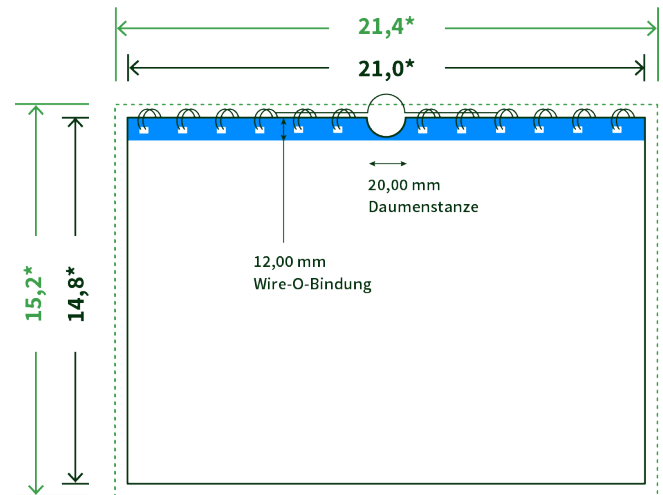

Datenblatt Wandkalender

Format

A5 hoch (14,8 x 21,0 cm)

Papier

250g maxigloss

(EU Ecolabel | FSC®)

Farbprofil

ISOcoated_v2_300_eci.icc

Datenformat

15.2 x 21.4 cm

Artikelseite

Artikel auf www.printzipia.de öffnen

* inkl. Beschnittzugabe

* Endformat

*Die Skizzen sind nicht
maßstabsgetreu.*

Störzone

Beachten Sie bitte hier eine mind. 12 mm breite Zone, in der die Spirale angebracht wird und diese das Motiv verdeckt. Die Zone kann bedruckt werden.

4/4 farbig Euroskala

4/4-farbig ist auf beiden Seiten 4farbig Euroskala bedruckt.

250g maxigloss (EU Ecolabel | FSC®) (Farbraum)

Verwenden Sie bitte das ICC-Profil »ISOcoated_v2_300_eci.icc«

Formatausrichtung, Leserichtung

Liefern Sie alle Seiten in der gleichen Formatausrichtung. Eine Mischung ist nicht möglich. Bei beidseitigem Druck achten Sie auf die korrekte Ausrichtung der Vorder- zur Rückseite. Das Produkt wird im Druck um seine vertikale Achse gewendet, vergleichbar mit dem Umblättern einer Buchseite.