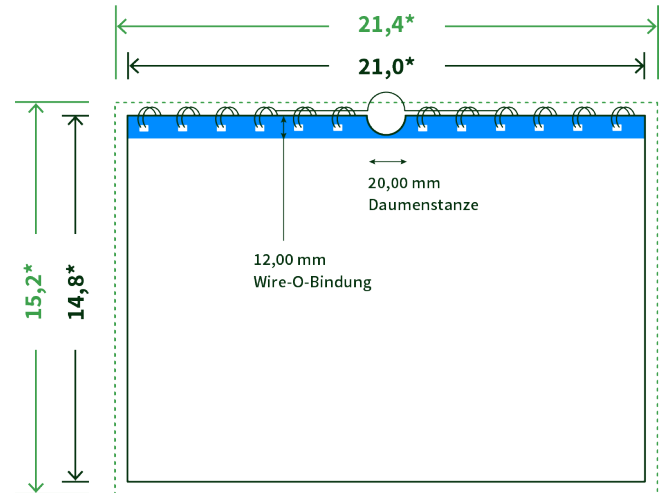

Datenblatt Wandkalender

Format

A5 hoch (14,8 x 21,0 cm)

Papier

250g maxigloss

(EU Ecolabel | FSC®)

Farbprofil

ISOcoated_v2_300_eci.icc

Datenformat

15.2 x 21.4 cm

Artikelseite

Artikel auf www.printzipia.de öffnen

* inkl. Beschnittzugabe

* Endformat

*Die Skizzen sind nicht
maßstabsgetreu.*

Störzone

Beachten Sie bitte hier eine mind. 12 mm breite Zone, in der die Spirale angebracht wird und diese das Motiv verdeckt. Die Zone kann bedruckt werden.

4/4 farbig Euroskala

4/4-farbig ist auf beiden Seiten 4farbig Euroskala bedruckt.

250g maxigloss (EU Ecolabel | FSC®) (Farbraum)

Verwenden Sie bitte das ICC-Profil »ISOcoated_v2_300_eci.icc«

Formatausrichtung, Leserichtung

Liefern Sie alle Seiten in der gleichen Formatausrichtung. Eine Mischung ist nicht möglich. Bei beidseitigem Druck achten Sie auf die korrekte Ausrichtung der Vorder- zur Rückseite. Das Produkt wird im Druck um seine vertikale Achse gewendet, vergleichbar mit dem Umblättern einer Buchseite.