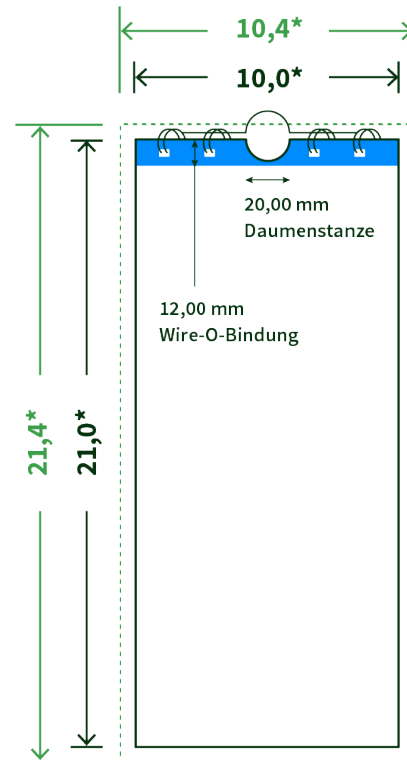

Datenblatt Wandkalender

Format

DIN lang hoch (10,0 x 21,0 cm)

Papier

250g maxigloss

(EU Ecolabel | FSC®)

Farbprofil

ISOcoated_v2_300_eci.icc

Anzahl Blätter

13 Blatt + 380g/m² Rückenpappe

Bindung

weiße Spirale

Farbe

4/4 farbig Euroskala

Endformat

10.0 x 21.0 cm

Datenformat

10.4 x 21.4 cm

Artikelseite

Artikel auf www.printzipia.de öffnen

* inkl. Beschnittzugabe

* Endformat

Die Skizzen sind nicht
maßstabsgetreu.

Störzone

Beachten Sie bitte hier eine mind. 12 mm breite Zone, in der die Spirale angebracht wird und diese das Motiv verdeckt. Die Zone kann bedruckt werden.

4/4 farbig Euroskala

4/4-farbig ist auf beiden Seiten 4farbig Euroskala bedruckt.