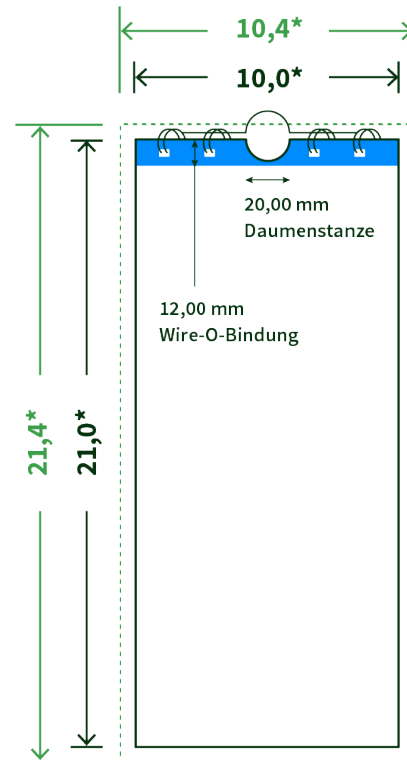

Datenblatt Wandkalender

Format

DIN lang hoch (10,0 x 21,0 cm)

Papier

250g maxigloss

(EU Ecolabel | FSC®)

Farbprofil

ISOcoated_v2_300_eci.icc

Anzahl Blätter

13 Blatt + 380g/m² Rückenpappe

Bindung

silberne Spirale

Farbe

4/4 farbig Euroskala

Endformat

10.0 x 21.0 cm

Datenformat

10.4 x 21.4 cm

Artikelseite

Artikel auf www.printzipia.de öffnen

* inkl. Beschnittzugabe

* Endformat

Die Skizzen sind nicht
maßstabsgetreu.

Störzone

Beachten Sie bitte hier eine mind. 12 mm breite Zone, in der die Spirale angebracht wird und diese das Motiv verdeckt. Die Zone kann bedruckt werden.

4/4 farbig Euroskala

4/4-farbig ist auf beiden Seiten 4farbig Euroskala bedruckt.