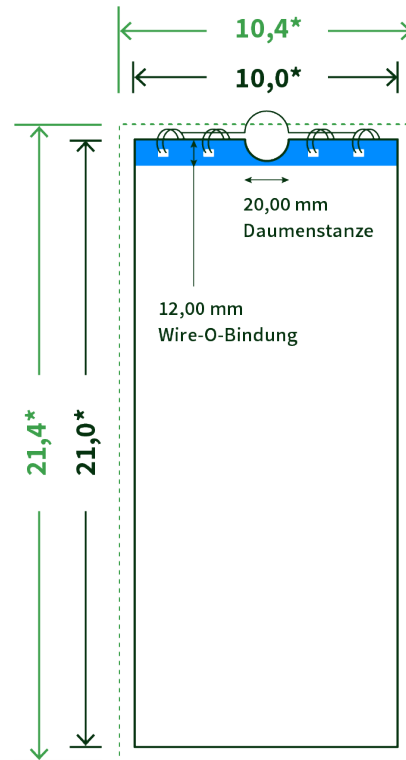

Datenblatt Wandkalender

Format

DIN lang hoch (10,0 x 21,0 cm)

Papier

250g maxigloss

(EU Ecolabel | FSC®)

Farbprofil

ISOcoated_v2_300_eci.icc

Anzahl Blätter

14 Blatt + 380g/m² Rückenpappe

Bindung

weiße Spirale

Farbe

4/4 farbig Euroskala

Endformat

10.0 x 21.0 cm

Datenformat

10.4 x 21.4 cm

Artikelseite

Artikel auf www.printzipia.de öffnen

* inkl. Beschnittzugabe

* Endformat

*Die Skizzen sind nicht
maßstabsgetreu.*

Störzone

Beachten Sie bitte hier eine mind. 12 mm breite Zone, in der die Spirale angebracht wird und diese das Motiv verdeckt. Die Zone kann bedruckt werden.

4/4 farbig Euroskala

4/4-farbig ist auf beiden Seiten 4farbig Euroskala bedruckt.