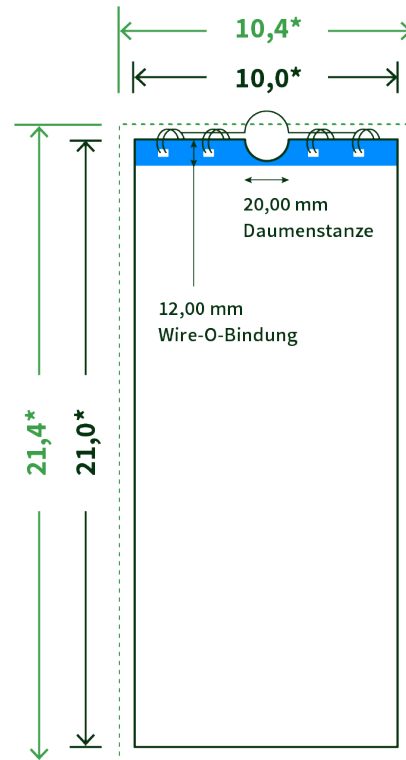

Datenblatt Wandkalender

Format

DIN lang hoch (10,0 x 21,0 cm)

Papier

250g maxigloss

(EU Ecolabel | FSC®)

Farbprofil

ISOcoated_v2_300_eci.icc

Anzahl Blätter

14 Blatt + 380g/m² Rückenpappe

Bindung

schwarze Spirale

Farbe

4/4 farbig Euroskala

Endformat

10.0 x 21.0 cm

Datenformat

10.4 x 21.4 cm

Artikelseite

Artikel auf www.printzipia.de öffnen

* inkl. Beschnittzugabe

* Endformat

Die Skizzen sind nicht
maßstabsgetreu.

Störzone

Beachten Sie bitte hier eine mind. 12 mm breite Zone, in der die Spirale angebracht wird und diese das Motiv verdeckt. Die Zone kann bedruckt werden.

4/4 farbig Euroskala

4/4-farbig ist auf beiden Seiten 4farbig Euroskala bedruckt.