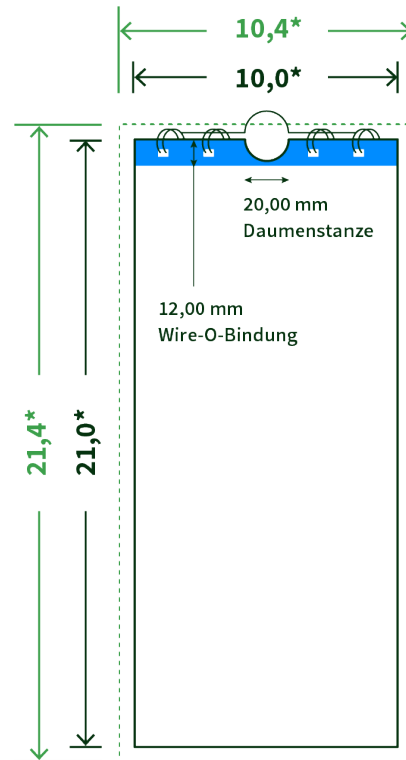

Datenblatt Wandkalender

Format

DIN lang hoch (10,0 x 21,0 cm)

Papier

250g maxigloss

(EU Ecolabel | FSC®)

Farbprofil

ISOcoated_v2_300_eci.icc

Anzahl Blätter

14 Blatt + 380g/m² Rückenpappe

Bindung

silberne Spirale

Farbe

4/4 farbig Euroskala

Endformat

10.0 x 21.0 cm

Datenformat

10.4 x 21.4 cm

Artikelseite

Artikel auf www.printzipia.de öffnen

* inkl. Beschnittzugabe

* Endformat

Die Skizzen sind nicht
maßstabsgetreu.

Störzone

Beachten Sie bitte hier eine mind. 12 mm breite Zone, in der die Spirale angebracht wird und diese das Motiv verdeckt. Die Zone kann bedruckt werden.

4/4 farbig Euroskala

4/4-farbig ist auf beiden Seiten 4farbig Euroskala bedruckt.