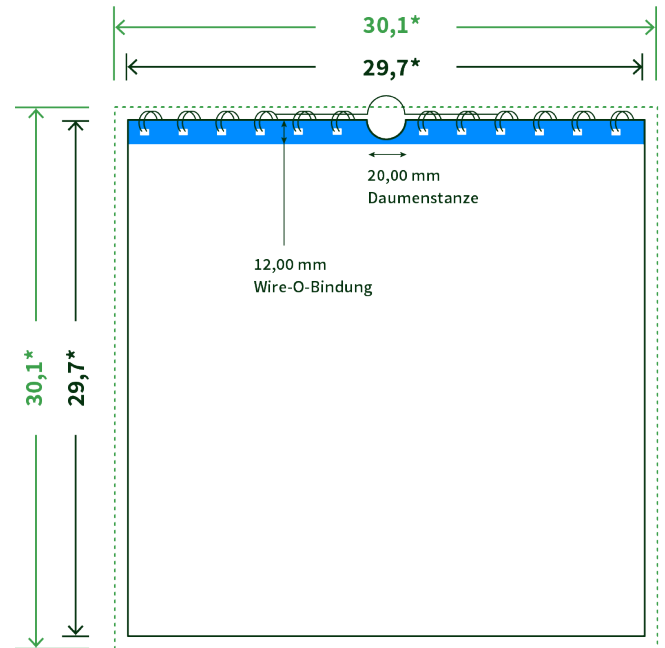

Datenblatt Wandkalender

Format

A3 Quadrat (29,7 x 29,7 cm)

Papier

250g maxigloss

(EU Ecolabel | FSC®)

Farbprofil

ISOcoated_v2_300_eci.icc

Datenformat

30.1 x 30.1 cm

Artikelseite

Artikel auf www.printzipia.de öffnen

* inkl. Beschnittzugabe

* Endformat

*Die Skizzen sind nicht
maßstabsgetreu.*

Störzone

Beachten Sie bitte hier eine mind. 12 mm breite Zone, in der die Spirale angebracht wird und diese das Motiv verdeckt. Die Zone kann bedruckt werden.

4/4 farbig Euroskala

4/4-farbig ist auf beiden Seiten 4farbig Euroskala bedruckt.

250g maxigloss (EU Ecolabel | FSC®) (Farbraum)

Verwenden Sie bitte das ICC-Profil »ISOcoated_v2_300_eci.icc«

Formatausrichtung, Leserichtung

Liefern Sie alle Seiten in der gleichen Formatausrichtung. Eine Mischung ist nicht möglich. Bei beidseitigem Druck achten Sie auf die korrekte Ausrichtung der Vorder- zur Rückseite. Das Produkt wird im Druck um seine vertikale Achse gewendet, vergleichbar mit dem Umblättern einer Buchseite.