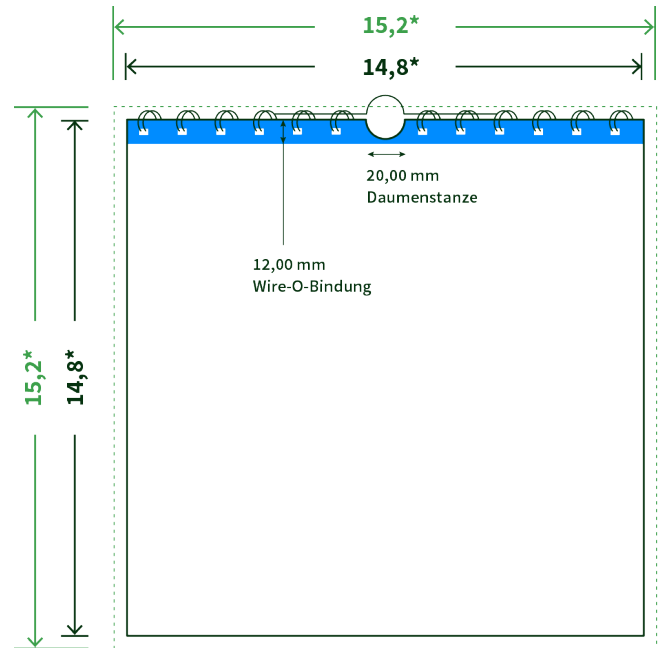

Datenblatt Wandkalender

Format

A5 Quadrat (14,8 x 14,8 cm)

Papier

250g maxigloss

(EU Ecolabel | FSC®)

Farbprofil

ISOcoated_v2_300_eci.icc

Datenformat

15.2 x 15.2 cm

Artikelseite

Artikel auf www.printzipia.de öffnen

* inkl. Beschnittzugabe

* Endformat

*Die Skizzen sind nicht
maßstabsgetreu.*

Störzone

Beachten Sie bitte hier eine mind. 12 mm breite Zone, in der die Spirale angebracht wird und diese das Motiv verdeckt. Die Zone kann bedruckt werden.

4/4 farbig Euroskala

4/4-farbig ist auf beiden Seiten 4farbig Euroskala bedruckt.

250g maxigloss (EU Ecolabel | FSC®) (Farbraum)

Verwenden Sie bitte das ICC-Profil »ISOcoated_v2_300_eci.icc«

Formatausrichtung, Leserichtung

Liefern Sie alle Seiten in der gleichen Formatausrichtung. Eine Mischung ist nicht möglich. Bei beidseitigem Druck achten Sie auf die korrekte Ausrichtung der Vorder- zur Rückseite. Das Produkt wird im Druck um seine vertikale Achse gewendet, vergleichbar mit dem Umblättern einer Buchseite.