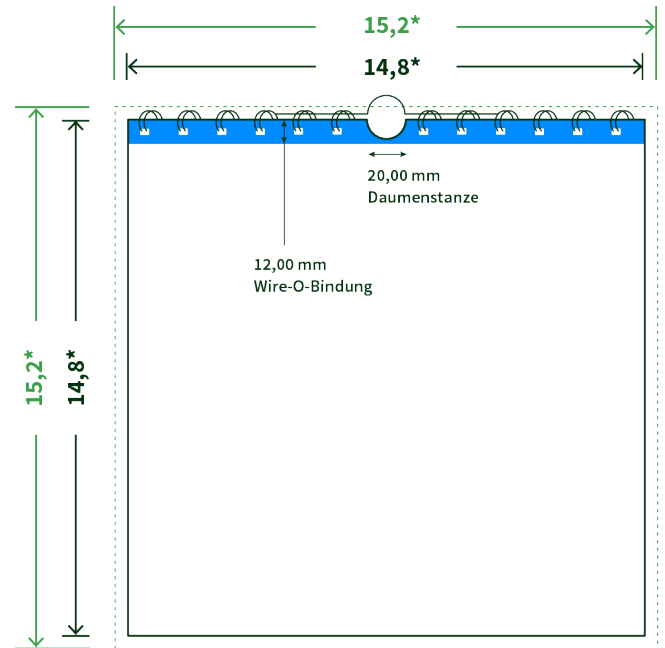

Datenblatt Wandkalender

Format

A5 Quadrat (14,8 x 14,8 cm)

Papier

250g maxigloss

(EU Ecolabel | FSC®)

Farbprofil

ISOcoated_v2_300_eci.icc

Datenformat

15.2 x 15.2 cm

Artikelseite

Artikel auf www.printzipia.de öffnen

* inkl. Beschnittzugabe

* Endformat

*Die Skizzen sind nicht
maßstabsgetreu.*

Störzone

Beachten Sie bitte hier eine mind. 12 mm breite Zone, in der die Spirale angebracht wird und diese das Motiv verdeckt. Die Zone kann bedruckt werden.

4/4 farbig Euroskala

4/4-farbig ist auf beiden Seiten 4farbig Euroskala bedruckt.

250g maxigloss (EU Ecolabel | FSC®) (Farbraum)

Verwenden Sie bitte das ICC-Profil »ISOcoated_v2_300_eci.icc«

Formatausrichtung, Leserichtung

Liefern Sie alle Seiten in der gleichen Formatausrichtung. Eine Mischung ist nicht möglich. Bei beidseitigem Druck achten Sie auf die korrekte Ausrichtung der Vorder- zur Rückseite. Das Produkt wird im Druck um seine vertikale Achse gewendet, vergleichbar mit dem Umblättern einer Buchseite.