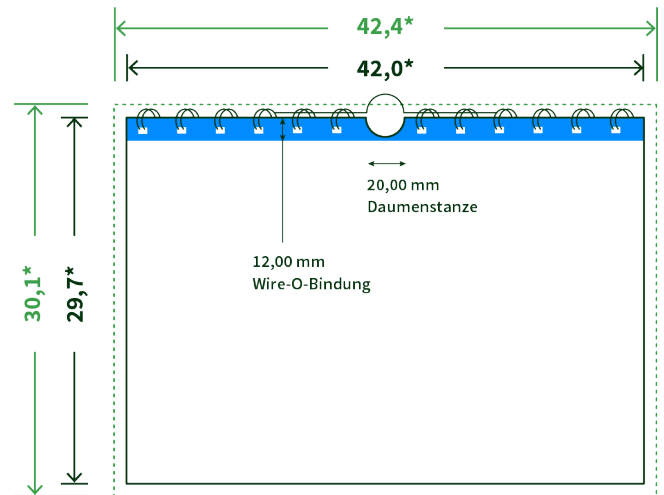

Datenblatt Wandkalender

Format

A3 quer (42,0 x 29,7 cm)

Papier

250g maxigloss

(EU Ecolabel | FSC®)

Farbprofil

ISOcoated_v2_300_eci.icc

Datenformat

42.4 x 30.1 cm

Artikelseite

Artikel auf www.printzipia.de öffnen

* inkl. Beschnittzugabe

* Endformat

*Die Skizzen sind nicht
maßstabsgetreu.*

Störzone

Beachten Sie bitte hier eine mind. 12 mm breite Zone, in der die Spirale angebracht wird und diese das Motiv verdeckt. Die Zone kann bedruckt werden.

4/4 farbig Euroskala

4/4-farbig ist auf beiden Seiten 4farbig Euroskala bedruckt.

250g maxigloss (EU Ecolabel | FSC®) (Farbraum)

Verwenden Sie bitte das ICC-Profil »ISOcoated_v2_300_eci.icc«

Formatausrichtung, Leserichtung

Liefern Sie alle Seiten in der gleichen Formatausrichtung. Eine Mischung ist nicht möglich. Bei beidseitigem Druck achten Sie auf die korrekte Ausrichtung der Vorder- zur Rückseite. Das Produkt wird im Druck um seine vertikale Achse gewendet, vergleichbar mit dem Umblättern einer Buchseite.