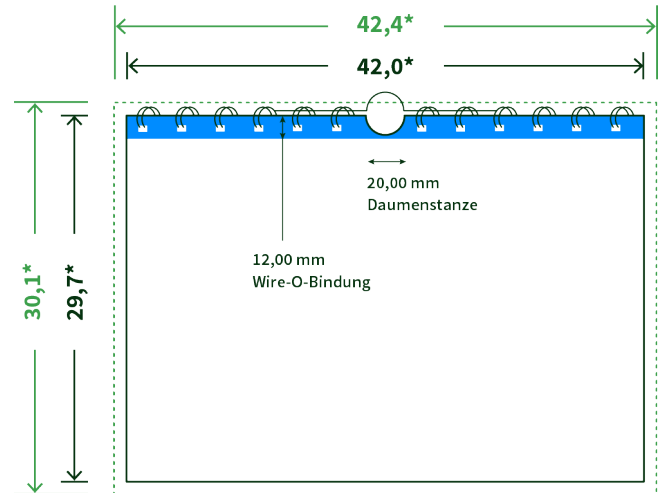

Datenblatt Wandkalender

Format

A3 quer (42,0 x 29,7 cm)

Papier

250g maxigloss

(EU Ecolabel | FSC®)

Farbprofil

ISOcoated_v2_300_eci.icc

Datenformat

42.4 x 30.1 cm

Artikelseite

Artikel auf www.printzipia.de öffnen

* inkl. Beschnittzugabe

* Endformat

*Die Skizzen sind nicht
maßstabsgetreu.*

Störzone

Beachten Sie bitte hier eine mind. 12 mm breite Zone, in der die Spirale angebracht wird und diese das Motiv verdeckt. Die Zone kann bedruckt werden.

4/4 farbig Euroskala

4/4-farbig ist auf beiden Seiten 4farbig Euroskala bedruckt.

250g maxigloss (EU Ecolabel | FSC®) (Farbraum)

Verwenden Sie bitte das ICC-Profil »ISOcoated_v2_300_eci.icc«

Formatausrichtung, Leserichtung

Liefern Sie alle Seiten in der gleichen Formatausrichtung. Eine Mischung ist nicht möglich. Bei beidseitigem Druck achten Sie auf die korrekte Ausrichtung der Vorder- zur Rückseite. Das Produkt wird im Druck um seine vertikale Achse gewendet, vergleichbar mit dem Umblättern einer Buchseite.