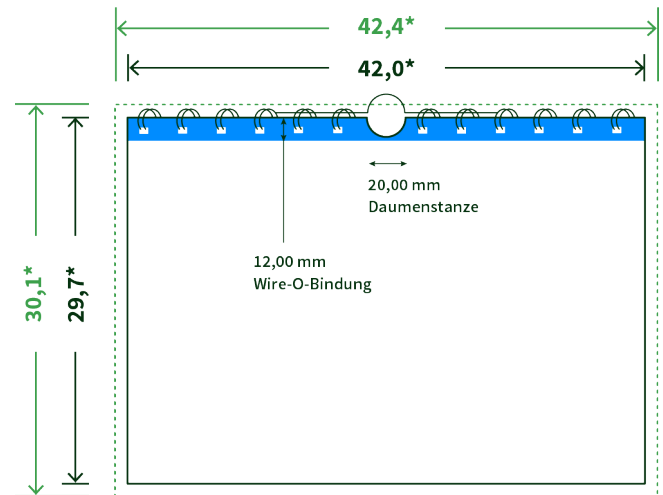

Datenblatt Wandkalender

Format

A3 quer (42,0 x 29,7 cm)

Papier

250g maxigloss

(EU Ecolabel | FSC®)

Farbprofil

ISOcoated_v2_300_eci.icc

Datenformat

42.4 x 30.1 cm

Artikelseite

Artikel auf www.printzipia.de öffnen

* inkl. Beschnittzugabe

* Endformat

*Die Skizzen sind nicht
maßstabsgetreu.*

Störzone

Beachten Sie bitte hier eine mind. 12 mm breite Zone, in der die Spirale angebracht wird und diese das Motiv verdeckt. Die Zone kann bedruckt werden.

4/4 farbig Euroskala

4/4-farbig ist auf beiden Seiten 4farbig Euroskala bedruckt.

250g maxigloss (EU Ecolabel | FSC®) (Farbraum)

Verwenden Sie bitte das ICC-Profil »ISOcoated_v2_300_eci.icc«

Formatausrichtung, Leserichtung

Liefern Sie alle Seiten in der gleichen Formatausrichtung. Eine Mischung ist nicht möglich. Bei beidseitigem Druck achten Sie auf die korrekte Ausrichtung der Vorder- zur Rückseite. Das Produkt wird im Druck um seine vertikale Achse gewendet, vergleichbar mit dem Umblättern einer Buchseite.