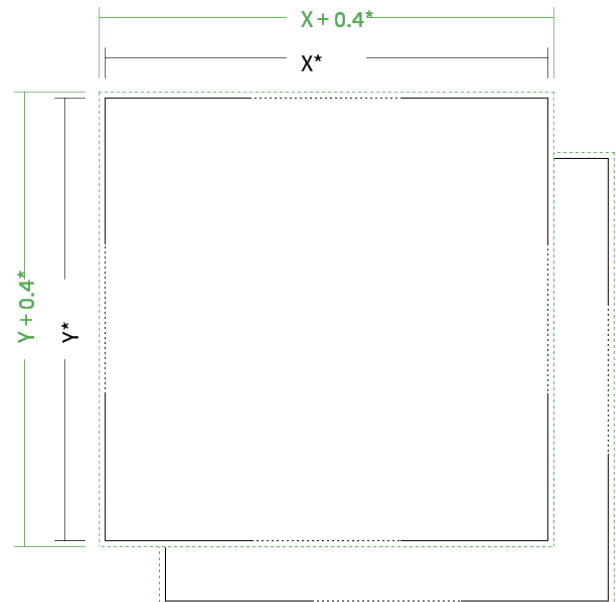

Datenblatt Etiketten auf Rolle (Papier)

Papier

Primecoat Offset-Papier, semi matt

Farbprofil

ISOcoated_v2_300_eci.icc

Farbe

4/0 farbig Euroskala

Kleber

ablösbarer Kleber

Format

Format wählbar

Endformat

X x Y cm

Datenformat

X +0.4 x Y +0.4 cm

Artikelseite

Artikel auf www.printzipia.de öffnen

* inkl. Beschnittzugabe

* Endformat

*Die Skizzen sind nicht
maßstabsgetreu.*

4/0 farbig Euroskala

4/0-farbig ist auf einer Seite 4farbig Euroskala bedruckt

Primecoat Offset-Papier, semi matt (Farbraum)

Verwenden Sie bitte das ICC-Profil »ISOcoated_v2_300_eci.icc«

Beschnittzugabe

Bei der Produktion für die Etiketten bedingt der Workflow eine Beschnittzugabe von 2 mm. Wunschformat plus 2 mm auf jeder Seite.