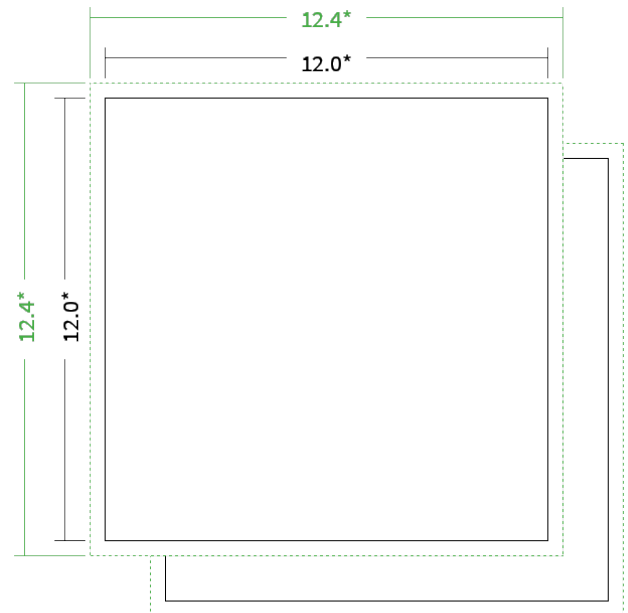

Datenblatt Broschüren / Kataloge

Bindung

Klebebindung

Format

12 cm Quadrat (12,0 x 12,0 cm)

Umschlag

mit 4 Seiten Umschlag

Umschlagspapier

auf 250g Circlesilk

Seiten

plus 124 Seiten Inhalt

Papier

100g Circlesilk

(FSC® | 100% Recycling)

Farbprofil

ISOcoated_v2_300_eci.icc

Farbe

4/4 farbig Euroskala

Rückenstärke

5,1 mm

Endformat

12.0 x 12.0 cm

Datenformat

12.4 x 12.4 cm

Artikelseite

Artikel auf www.printzipia.de öffnen

4/4 farbig Euroskala

4/4-farbig ist auf beiden Seiten 4farbig Euroskala bedruckt.

100g Circlesilk

(FSC® | 100% Recycling) (Farbraum)

Für das 100% Recyclingpapier Circlesilk verwenden Sie bitte das ICC-Profil »ISOcoated_v2_300_eci.icc«.

Broschüren

Für Broschüren benötigen wir eine belichtungsfertige PDF-Datei. Belassen Sie alle Seiten in einer PDF-Datei und sortieren Sie alle Seiten in der richtigen Reihenfolge, beginnend mit der Titelseite.

Beschnittzugabe

Ringsum bitte 2 mm Beschnitt hinzufügen (oben, unten, rechts und links). Damit beugen Sie produktionsbedingten Schneiddifferenzen vor und demzufolge unschönen weißen Blitzern.

* inkl. Beschnittzugabe

* Endformat

*Die Skizzen sind nicht
maßstabsgetreu.*

Hinweise zur Gestaltung

Vermeiden Sie das Platzieren von Schriftelementen oder ähnlich wichtigen Objekten nahe dem Papier- und Dokumentrand. Wir empfehlen einen Abstand nach Innen von 3 mm zur Formatkante, damit diese trotz Schneidtoleranz nicht an der Papierkante „hängen“.

Dateiformate

Bevorzugt arbeiten wir mit belichtungsfertigen PDF-Dateien (PDF 1.3 oder neuer); gerne - jedoch kein Muss - mit ISO-zertifizierten Dateien (PDF-X-1a bis PDF-X-4). Alle weiteren Informationen entnehmen Sie bitte den Angaben auf der Website unter » Datenhandling