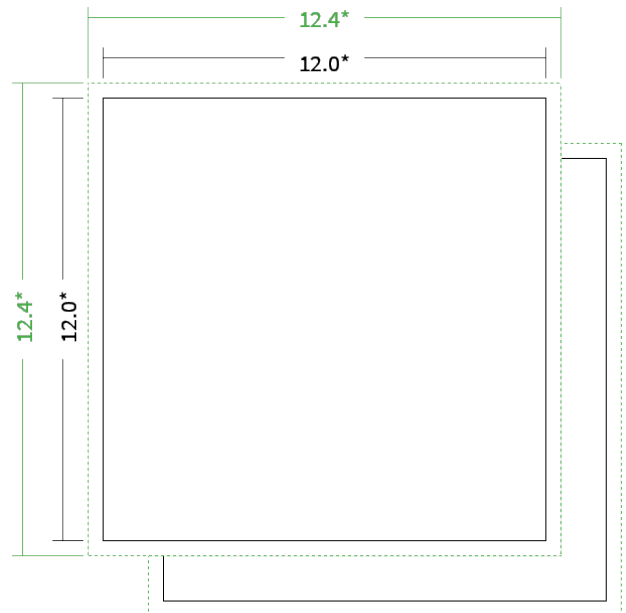

Datenblatt Broschüren / Kataloge

Bindung

Klebebindung

Format

12 cm Quadrat (12,0 x 12,0 cm)

Umschlag

mit 4 Seiten Umschlag

Umschlagspapier

auf 250g Circlesilk

Seiten

plus 128 Seiten Inhalt

Papier

100g Circlesilk

(FSC® | 100% Recycling)

Farbprofil

ISOcoated_v2_300_eci.icc

Farbe

4/4 farbig Euroskala

Rückenstärke

5,3 mm

Endformat

12.0 x 12.0 cm

Datenformat

12.4 x 12.4 cm

Artikelseite

Artikel auf www.printzipia.de öffnen

4/4 farbig Euroskala

4/4-farbig ist auf beiden Seiten 4farbig Euroskala bedruckt.

100g Circlesilk

(FSC® | 100% Recycling) (Farbraum)

Für das 100% Recyclingpapier Circlesilk verwenden Sie bitte das ICC-Profil »ISOcoated_v2_300_eci.icc«.

Broschüren

Für Broschüren benötigen wir eine belichtungsfertige PDF-Datei. Belassen Sie alle Seiten in einer PDF-Datei und sortieren Sie alle Seiten in der richtigen Reihenfolge, beginnend mit der Titelseite.

Beschnittzugabe

Ringsum bitte 2 mm Beschnitt hinzufügen (oben, unten, rechts und links). Damit beugen Sie produktionsbedingten Schneiddifferenzen vor und demzufolge unschönen weißen Blitzern.

* inkl. Beschnittzugabe

* Endformat

*Die Skizzen sind nicht
maßstabsgetreu.*

Hinweise zur Gestaltung

Vermeiden Sie das Platzieren von Schriftelementen oder ähnlich wichtigen Objekten nahe dem Papier- und Dokumentrand. Wir empfehlen einen Abstand nach Innen von 3 mm zur Formatkante, damit diese trotz Schneidtoleranz nicht an der Papierkante „hängen“.

Dateiformate

Bevorzugt arbeiten wir mit belichtungsfertigen PDF-Dateien (PDF 1.3 oder neuer); gerne - jedoch kein Muss - mit ISO-zertifizierten Dateien (PDF-X-1a bis PDF-X-4). Alle weiteren Informationen entnehmen Sie bitte den Angaben auf der Website unter » Datenhandling