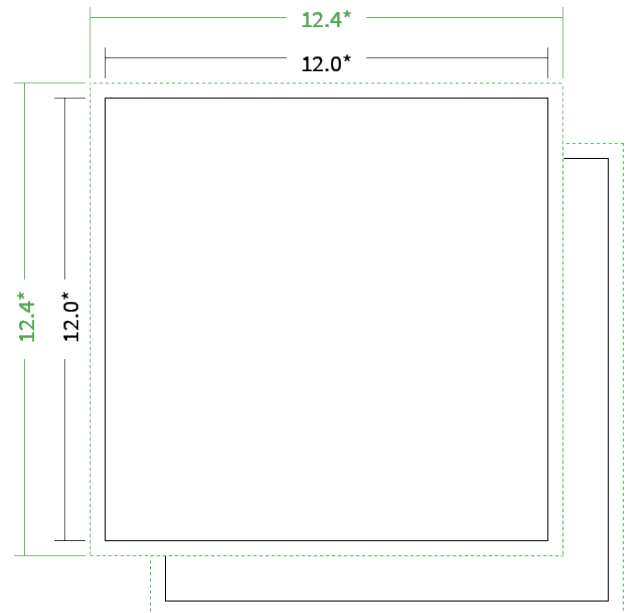

Datenblatt Broschüren / Kataloge

Bindung

Klebebindung

Format

12 cm Quadrat (12,0 x 12,0 cm)

Umschlag

mit 4 Seiten Umschlag

Umschlagspapier

auf 250g Circlesilk

Seiten

plus 148 Seiten Inhalt

Papier

100g Circlesilk

(FSC® | 100% Recycling)

Farbprofil

ISOcoated_v2_300_eci.icc

Farbe

4/4 farbig Euroskala

Rückenstärke

6,1 mm

Endformat

12.0 x 12.0 cm

Datenformat

12.4 x 12.4 cm

Artikelseite

Artikel auf www.printzipia.de öffnen

4/4 farbig Euroskala

4/4-farbig ist auf beiden Seiten 4farbig Euroskala bedruckt.

100g Circlesilk

(FSC® | 100% Recycling) (Farbraum)

Für das 100% Recyclingpapier Circlesilk verwenden Sie bitte das ICC-Profil »ISOcoated_v2_300_eci.icc«.

Broschüren

Für Broschüren benötigen wir eine belichtungsfertige PDF-Datei. Belassen Sie alle Seiten in einer PDF-Datei und sortieren Sie alle Seiten in der richtigen Reihenfolge, beginnend mit der Titelseite.

Beschnittzugabe

Ringsum bitte 2 mm Beschnitt hinzufügen (oben, unten, rechts und links). Damit beugen Sie produktionsbedingten Schneiddifferenzen vor und demzufolge unschönen weißen Blitzern.

* inkl. Beschnittzugabe

* Endformat

*Die Skizzen sind nicht
maßstabsgetreu.*

Hinweise zur Gestaltung

Vermeiden Sie das Platzieren von Schriftelementen oder ähnlich wichtigen Objekten nahe dem Papier- und Dokumentrand. Wir empfehlen einen Abstand nach Innen von 3 mm zur Formatkante, damit diese trotz Schneidtoleranz nicht an der Papierkante „hängen“.

Dateiformate

Bevorzugt arbeiten wir mit belichtungsfertigen PDF-Dateien (PDF 1.3 oder neuer); gerne - jedoch kein Muss - mit ISO-zertifizierten Dateien (PDF-X-1a bis PDF-X-4). Alle weiteren Informationen entnehmen Sie bitte den Angaben auf der Website unter » Datenhandling