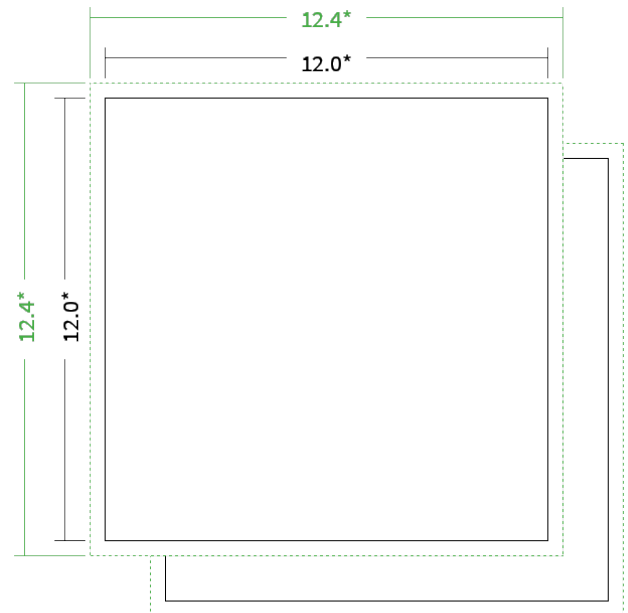

Datenblatt Broschüren / Kataloge

Bindung

Klebebindung

Format

12 cm Quadrat (12,0 x 12,0 cm)

Umschlag

mit 4 Seiten Umschlag

Umschlagspapier

auf 250g Circlesilk

Seiten

plus 172 Seiten Inhalt

Papier

100g Circlesilk

(FSC® | 100% Recycling)

Farbprofil

ISOcoated_v2_300_eci.icc

Farbe

4/4 farbig Euroskala

Rückenstärke

7,0 mm

Endformat

12.0 x 12.0 cm

Datenformat

12.4 x 12.4 cm

Artikelseite

Artikel auf www.printzipia.de öffnen

4/4 farbig Euroskala

4/4-farbig ist auf beiden Seiten 4farbig Euroskala bedruckt.

100g Circlesilk

(FSC® | 100% Recycling) (Farbraum)

Für das 100% Recyclingpapier Circlesilk verwenden Sie bitte das ICC-Profil »ISOcoated_v2_300_eci.icc«.

Broschüren

Für Broschüren benötigen wir eine belichtungsfertige PDF-Datei. Belassen Sie alle Seiten in einer PDF-Datei und sortieren Sie alle Seiten in der richtigen Reihenfolge, beginnend mit der Titelseite.

Beschnittzugabe

Ringsum bitte 2 mm Beschnitt hinzufügen (oben, unten, rechts und links). Damit beugen Sie produktionsbedingten Schneiddifferenzen vor und demzufolge unschönen weißen Blitzern.

* inkl. Beschnittzugabe

* Endformat

*Die Skizzen sind nicht
maßstabsgetreu.*

Hinweise zur Gestaltung

Vermeiden Sie das Platzieren von Schriftelementen oder ähnlich wichtigen Objekten nahe dem Papier- und Dokumentrand. Wir empfehlen einen Abstand nach Innen von 3 mm zur Formatkante, damit diese trotz Schneidtoleranz nicht an der Papierkante „hängen“.

Dateiformate

Bevorzugt arbeiten wir mit belichtungsfertigen PDF-Dateien (PDF 1.3 oder neuer); gerne - jedoch kein Muss - mit ISO-zertifizierten Dateien (PDF-X-1a bis PDF-X-4). Alle weiteren Informationen entnehmen Sie bitte den Angaben auf der Website unter » Datenhandling