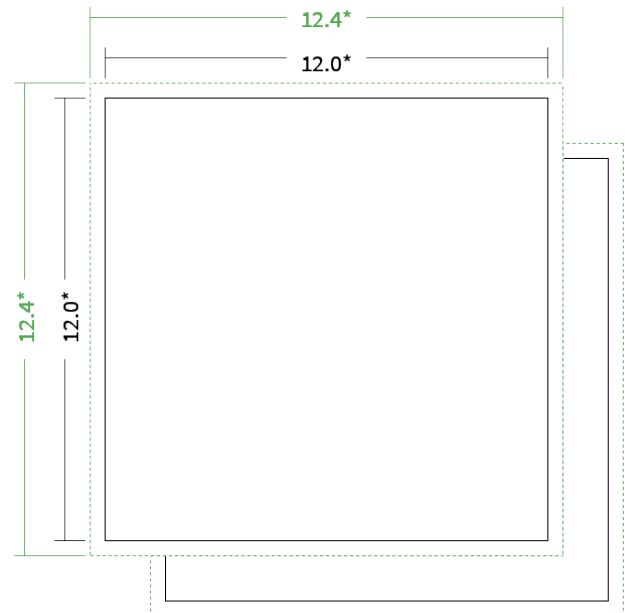

Datenblatt Broschüren / Kataloge

Bindung

Klebebindung

Format

12 cm Quadrat (12,0 x 12,0 cm)

Umschlag

mit 4 Seiten Umschlag

Umschlagspapier

auf 250g Circlesilk

Seiten

plus 204 Seiten Inhalt

Papier

100g Circlesilk

(FSC® | 100% Recycling)

Farbprofil

ISOcoated_v2_300_eci.icc

Farbe

4/4 farbig Euroskala

Rückenstärke

8,2 mm

Endformat

12.0 x 12.0 cm

Datenformat

12.4 x 12.4 cm

Artikelseite

Artikel auf www.printzipia.de öffnen

4/4 farbig Euroskala

4/4-farbig ist auf beiden Seiten 4farbig Euroskala bedruckt.

100g Circlesilk

(FSC® | 100% Recycling) (Farbraum)

Für das 100% Recyclingpapier Circlesilk verwenden Sie bitte das ICC-Profil »ISOcoated_v2_300_eci.icc«.

Broschüren

Für Broschüren benötigen wir eine belichtungsfertige PDF-Datei. Belassen Sie alle Seiten in einer PDF-Datei und sortieren Sie alle Seiten in der richtigen Reihenfolge, beginnend mit der Titelseite.

Beschnittzugabe

Ringsum bitte 2 mm Beschnitt hinzufügen (oben, unten, rechts und links). Damit beugen Sie produktionsbedingten Schneiddifferenzen vor und demzufolge unschönen weißen Blitzern.

* inkl. Beschnittzugabe

* Endformat

*Die Skizzen sind nicht
maßstabsgetreu.*

Hinweise zur Gestaltung

Vermeiden Sie das Platzieren von Schriftelementen oder ähnlich wichtigen Objekten nahe dem Papier- und Dokumentrand. Wir empfehlen einen Abstand nach Innen von 3 mm zur Formatkante, damit diese trotz Schneidtoleranz nicht an der Papierkante „hängen“.

Dateiformate

Bevorzugt arbeiten wir mit belichtungsfertigen PDF-Dateien (PDF 1.3 oder neuer); gerne - jedoch kein Muss - mit ISO-zertifizierten Dateien (PDF-X-1a bis PDF-X-4). Alle weiteren Informationen entnehmen Sie bitte den Angaben auf der Website unter » Datenhandling