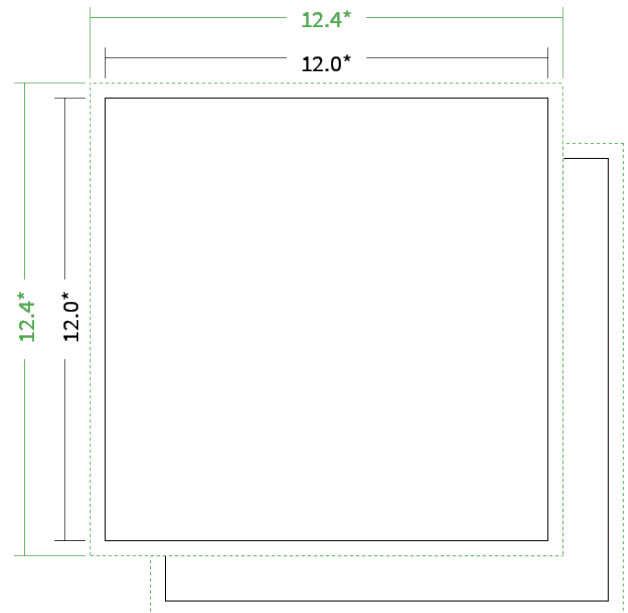

Datenblatt Broschüren / Kataloge

Bindung

Klebebindung

Format

12 cm Quadrat (12,0 x 12,0 cm)

Umschlag

mit 4 Seiten Umschlag

Umschlagspapier

auf 250g Circlesilk

Seiten

plus 224 Seiten Inhalt

Papier

100g Circlesilk

(FSC® | 100% Recycling)

Farbprofil

ISOcoated_v2_300_eci.icc

Farbe

4/4 farbig Euroskala

Rückenstärke

9,0 mm

Endformat

12.0 x 12.0 cm

Datenformat

12.4 x 12.4 cm

Artikelseite

Artikel auf www.printzipia.de öffnen

4/4 farbig Euroskala

4/4-farbig ist auf beiden Seiten 4farbig Euroskala bedruckt.

100g Circlesilk

(FSC® | 100% Recycling) (Farbraum)

Für das 100% Recyclingpapier Circlesilk verwenden Sie bitte das ICC-Profil »ISOcoated_v2_300_eci.icc«.

Broschüren

Für Broschüren benötigen wir eine belichtungsfertige PDF-Datei. Belassen Sie alle Seiten in einer PDF-Datei und sortieren Sie alle Seiten in der richtigen Reihenfolge, beginnend mit der Titelseite.

Beschnittzugabe

Ringsum bitte 2 mm Beschnitt hinzufügen (oben, unten, rechts und links). Damit beugen Sie produktionsbedingten Schneiddifferenzen vor und demzufolge unschönen weißen Blitzern.

* inkl. Beschnittzugabe

* Endformat

*Die Skizzen sind nicht
maßstabsgetreu.*

Hinweise zur Gestaltung

Vermeiden Sie das Platzieren von Schriftelementen oder ähnlich wichtigen Objekten nahe dem Papier- und Dokumentrand. Wir empfehlen einen Abstand nach Innen von 3 mm zur Formatkante, damit diese trotz Schneidtoleranz nicht an der Papierkante „hängen“.

Dateiformate

Bevorzugt arbeiten wir mit belichtungsfertigen PDF-Dateien (PDF 1.3 oder neuer); gerne - jedoch kein Muss - mit ISO-zertifizierten Dateien (PDF-X-1a bis PDF-X-4). Alle weiteren Informationen entnehmen Sie bitte den Angaben auf der Website unter » Datenhandling