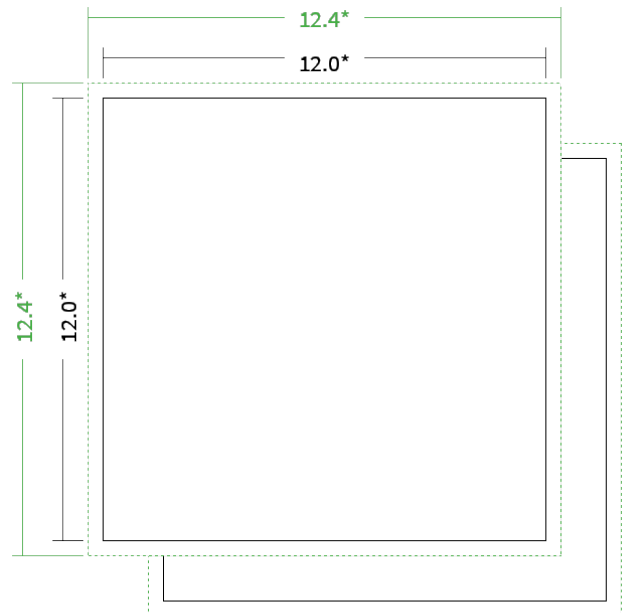

Datenblatt Broschüren / Kataloge

Bindung

Klebebindung

Format

12 cm Quadrat (12,0 x 12,0 cm)

Umschlag

mit 4 Seiten Umschlag

Umschlagspapier

auf 250g Circlesilk

Seiten

plus 228 Seiten Inhalt

Papier

100g Circlesilk

(FSC® | 100% Recycling)

Farbprofil

ISOcoated_v2_300_eci.icc

Farbe

4/4 farbig Euroskala

Rückenstärke

9,1 mm

Endformat

12.0 x 12.0 cm

Datenformat

12.4 x 12.4 cm

Artikelseite

Artikel auf www.printzipia.de öffnen

4/4 farbig Euroskala

4/4-farbig ist auf beiden Seiten 4farbig Euroskala bedruckt.

100g Circlesilk

(FSC® | 100% Recycling) (Farbraum)

Für das 100% Recyclingpapier Circlesilk verwenden Sie bitte das ICC-Profil »ISOcoated_v2_300_eci.icc«.

Broschüren

Für Broschüren benötigen wir eine belichtungsfertige PDF-Datei. Belassen Sie alle Seiten in einer PDF-Datei und sortieren Sie alle Seiten in der richtigen Reihenfolge, beginnend mit der Titelseite.

Beschnittzugabe

Ringsum bitte 2 mm Beschnitt hinzufügen (oben, unten, rechts und links). Damit beugen Sie produktionsbedingten Schneiddifferenzen vor und demzufolge unschönen weißen Blitzern.

* inkl. Beschnittzugabe

* Endformat

*Die Skizzen sind nicht
maßstabsgetreu.*

Hinweise zur Gestaltung

Vermeiden Sie das Platzieren von Schriftelementen oder ähnlich wichtigen Objekten nahe dem Papier- und Dokumentrand. Wir empfehlen einen Abstand nach Innen von 3 mm zur Formatkante, damit diese trotz Schneidtoleranz nicht an der Papierkante „hängen“.

Dateiformate

Bevorzugt arbeiten wir mit belichtungsfertigen PDF-Dateien (PDF 1.3 oder neuer); gerne - jedoch kein Muss - mit ISO-zertifizierten Dateien (PDF-X-1a bis PDF-X-4). Alle weiteren Informationen entnehmen Sie bitte den Angaben auf der Website unter » Datenhandling