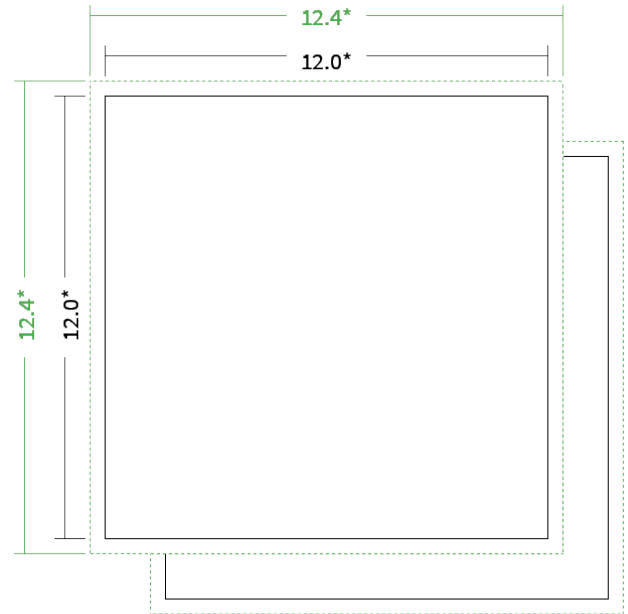

Datenblatt Broschüren / Kataloge

Bindung

Klebebindung

Format

12 cm Quadrat (12,0 x 12,0 cm)

Umschlag

mit 4 Seiten Umschlag

Umschlagspapier

auf 250g Circlesilk

Seiten

plus 276 Seiten Inhalt

Papier

100g Circlesilk

(FSC® | 100% Recycling)

Farbprofil

ISOcoated_v2_300_eci.icc

Farbe

4/4 farbig Euroskala

Rückenstärke

11,0 mm

Endformat

12.0 x 12.0 cm

Datenformat

12.4 x 12.4 cm

Artikelseite

Artikel auf www.printzipia.de öffnen

4/4 farbig Euroskala

4/4-farbig ist auf beiden Seiten 4farbig Euroskala bedruckt.

100g Circlesilk

(FSC® | 100% Recycling) (Farbraum)

Für das 100% Recyclingpapier Circlesilk verwenden Sie bitte das ICC-Profil »ISOcoated_v2_300_eci.icc«.

Broschüren

Für Broschüren benötigen wir eine belichtungsfertige PDF-Datei. Belassen Sie alle Seiten in einer PDF-Datei und sortieren Sie alle Seiten in der richtigen Reihenfolge, beginnend mit der Titelseite.

Beschnittzugabe

Ringsum bitte 2 mm Beschnitt hinzufügen (oben, unten, rechts und links). Damit beugen Sie produktionsbedingten Schneiddifferenzen vor und demzufolge unschönen weißen Blitzern.

* inkl. Beschnittzugabe

* Endformat

*Die Skizzen sind nicht
maßstabsgetreu.*

Hinweise zur Gestaltung

Vermeiden Sie das Platzieren von Schriftelementen oder ähnlich wichtigen Objekten nahe dem Papier- und Dokumentrand. Wir empfehlen einen Abstand nach Innen von 3 mm zur Formatkante, damit diese trotz Schneidtoleranz nicht an der Papierkante „hängen“.

Dateiformate

Bevorzugt arbeiten wir mit belichtungsfertigen PDF-Dateien (PDF 1.3 oder neuer); gerne - jedoch kein Muss - mit ISO-zertifizierten Dateien (PDF-X-1a bis PDF-X-4). Alle weiteren Informationen entnehmen Sie bitte den Angaben auf der Website unter » Datenhandling